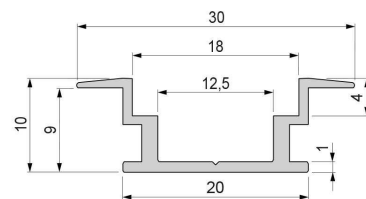

Montage

Befestigungsmöglichkeiten

- Montagekleber, Fliesenkleber, Beton, Mörtel
- Wärmebeständiges doppelseitiges Klebeband
- Schaumstoffklebeband für unebene Oberflächen
- Senkkopfschrauben
- Zentrier-Bohrhilfe: das Profil verfügt im Inneren über eine kleine Fuge

Artikel Nr.: 975723

IP-profile, T-flat ET-05-12 suitable for 12 - 13,3 mm LED Stripes

Characteristics

Material	aluminum
Color	matt silver
Optic	anodized

Dimensions & Weight

Length	2000,00
Width	30,00
Height	10,00
Diameter	0,00
Product Weight	320 g

Mounting

Mounting Options

- mounting glue, tile adhesives, concrete, mortar
- heat resistant double-sided adhesive tape
- foam tape for uneven surfaces
- countersunk screws
- drilling aid (groove)