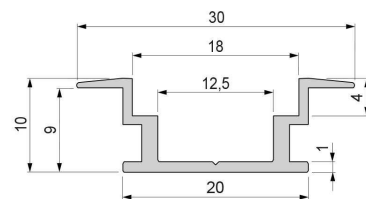

Artikel Nr.: 975723

IP-Profil, T-flach ET-05-12 passend für 12 - 13,3 mm LED Stripes

Charakteristik

Material	Aluminium
Farbe	Silber-matt
Optik	eloxiert
	0,00

Abmessungen und Gewicht

Länge	2000,00
Breite	30,00
Höhe	10,00
Durchmesser	0,00
Gewicht	320 g

Montage

Befestigungsmöglichkeiten

- Montagekleber, Fliesenkleber, Beton, Mörtel
- Wärmebeständiges doppelseitiges Klebeband
- Schaumstoffklebeband für unebene Oberflächen
- Senkkopfschrauben
- Zentrier-Bohrhilfe: das Profil verfügt im Inneren über eine kleine Fuge

Artikel Nr.: 975723

IP-profile, T-flat ET-05-12 suitable for 12 - 13,3 mm LED Stripes

Characteristics

Material	aluminum
Color	matt silver
Optic	anodized

Dimensions & Weight

Length	2000,00
Width	30,00
Height	10,00
Diameter	0,00
Product Weight	320 g