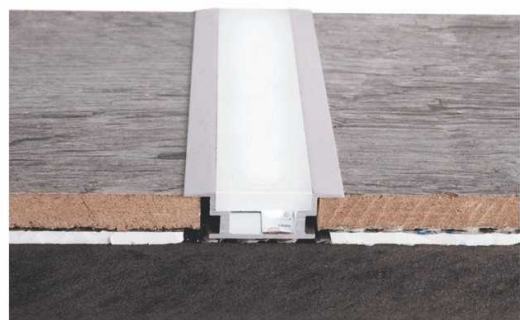

Artikel Nr.: 975723

IP-Profil, T-flach ET-05-12 passend für 12 - 13,3 mm LED Stripes

Charakteristik

Material	Aluminium
Farbe	Silber-matt
Optik	eloxiert
	0,00

Abmessungen und Gewicht

Länge	2000,00
Breite	30,00
Höhe	10,00
Durchmesser	0,00
Gewicht	320 g

Montage

Befestigungsmöglichkeiten

- Montagekleber, Fliesenkleber, Beton, Mörtel
- Wärmebeständiges doppelseitiges Klebeband
- Schaumstoffklebeband für unebene Oberflächen
- Senkkopfschrauben
- Zentrier-Bohrhilfe: das Profil verfügt im Inneren über eine kleine Fuge

Artikel Nr.: 975723

IP-profile, T-flat ET-05-12 suitable for 12 - 13,3 mm LED Stripes

Characteristics

Material	aluminum
Color	matt silver
Optic	anodized

Dimensions & Weight

Length	2000,00
Width	30,00
Height	10,00
Diameter	0,00
Product Weight	320 g

Mounting

Mounting Options

- mounting glue, tile adhesives, concrete, mortar
- heat resistant double-sided adhesive tape
- foam tape for uneven surfaces
- countersunk screws
- drilling aid (groove)