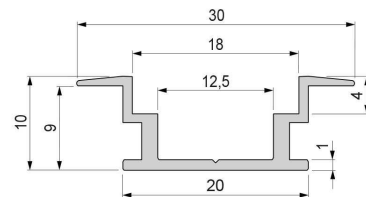

Montage

Befestigungsmöglichkeiten

- Montagekleber, Fliesenkleber, Beton, Mörtel
- Wärmebeständiges doppelseitiges Klebeband
- Schaumstoffklebeband für unebene Oberflächen
- Senkkopfschrauben
- Zentrier-Bohrhilfe: das Profil verfügt im Inneren über eine kleine Fuge

Artikel Nr.: 975720

IP-profile, T-flat ET-05-12 suitable for 12 - 13,3 mm LED Stripes

Characteristics

Material	aluminum
Color	matt silver
Optic	anodized

Dimensions & Weight

Length	1250,00
Width	30,00
Height	10,00
Diameter	0,00
Product Weight	205 g

Mounting

Mounting Options

- mounting glue, tile adhesives, concrete, mortar
- heat resistant double-sided adhesive tape
- foam tape for uneven surfaces
- countersunk screws
- drilling aid (groove)