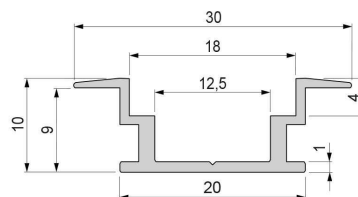

Artikel Nr.: 975720

IP-Profil, T-flach ET-05-12 passend für 12 - 13,3 mm LED Stripes

Charakteristik

Material	Aluminium
Farbe	Silber-matt
Optik	eloxiert
	0,00

Abmessungen und Gewicht

Länge	1250,00
Breite	30,00
Höhe	10,00
Durchmesser	0,00
Gewicht	205 g

Montage

Befestigungsmöglichkeiten

- Montagekleber, Fliesenkleber, Beton, Mörtel
- Wärmebeständiges doppelseitiges Klebeband
- Schaumstoffklebeband für unebene Oberflächen
- Senkkopfschrauben
- Zentrier-Bohrhilfe: das Profil verfügt im Inneren über eine kleine Fuge

Artikel Nr.: 975720

IP-profile, T-flat ET-05-12 suitable for 12 - 13,3 mm LED Stripes

Characteristics

Material	aluminum
Color	matt silver
Optic	anodized

Dimensions & Weight

Length	1250,00
Width	30,00
Height	10,00
Diameter	0,00
Product Weight	205 g