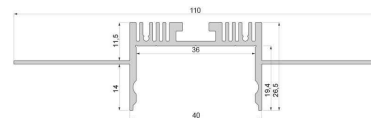

Artikel Nr.: 975501

Trockenbau-Profil, Wand-Decke EU-01-36 passend für bis 36 mm LED Stripe

Charakteristik

Material	Aluminium
Farbe	Silber
Optik	naturbelassen
	0,00

Abmessungen und Gewicht

Länge	3000,00
Breite	110,00
Höhe	26,50
Durchmesser	0,00
Gewicht	2500 g

Montage

Befestigungsmöglichkeiten

Artikel Nr.: 975501

drywall-profile, wall-ceiling EU-01-36 suitable for bis 36 mm LED Stripe

Characteristics

Material	aluminum
Color	silver
Optic	natural finish

Dimensions & Weight

Length	3000,00
Width	110,00
Height	26,50
Diameter	0,00
Product Weight	2500 g

Mounting

Mounting Options