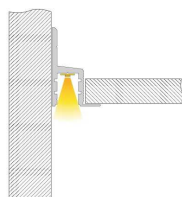

<b>Länge</b>	3000,00
<b>Breite</b>	27,65
<b>Höhe</b>	45,00
<b>Durchmesser</b>	0,00
<b>Gewicht</b>	g

**Montage**

**Befestigungsmöglichkeiten**

- das Profil muss dauerhaft fest mit dem Untergrund verbunden werden, damit bei Belastung des Flügels durch Auflage der abgehängten Decke / Platten sich nicht löst und der Sitz / Festigkeit des Profils dauerhaft gewährleistet wird

**Artikel Nr.: 975487**

drywall-profile, ceiling voute EL-03-10 suitable for 12mm LED Stripes

**Characteristics**

<b>Material</b>	aluminum
<b>Color</b>	matt silver
<b>Optic</b>	natural finish

**Dimensions & Weight**

<b>Length</b>	3000,00
<b>Width</b>	27,65
<b>Height</b>	45,00
<b>Diameter</b>	0,00
<b>Product Weight</b>	g

**Mounting**

**Mounting Options**

- the profile must be permanently fixed with the ground
- the load of the wing by supporting the suspended ceiling / plates does not dissolve and the seat / strength of the profile
- pre-drilled holes for 4,5 countersunk screws