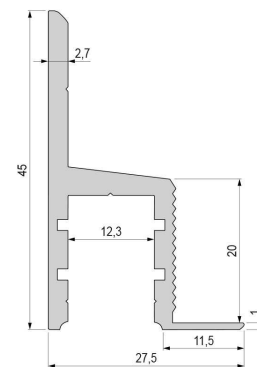

<b>Länge</b>	3000,00
<b>Breite</b>	27,65
<b>Höhe</b>	45,00
<b>Durchmesser</b>	0,00
<b>Gewicht</b>	g

**Montage**

**Befestigungsmöglichkeiten**

- das Profil muss dauerhaft fest mit dem Untergrund verbunden werden, damit bei Belastung des Flügels durch Auflage der abgehängten Decke / Platten sich nicht löst und der Sitz / Festigkeit des Profils dauerhaft gewährleistet wird

**Artikel Nr.: 975487**

drywall-profile, ceiling voute EL-03-10 suitable for 12mm LED Stripes

**Characteristics**

<b>Material</b>	aluminum
<b>Color</b>	matt silver
<b>Optic</b>	natural finish

**Dimensions & Weight**

<b>Length</b>	3000,00
<b>Width</b>	27,65
<b>Height</b>	45,00
<b>Diameter</b>	0,00
<b>Product Weight</b>	g

**Mounting**

**Mounting Options**

- the profile must be permanently fixed with the ground
- the load of the wing by supporting the suspended ceiling / plates does not dissolve and the seat / strength of the profile
- pre-drilled holes for 4,5 countersunk screws