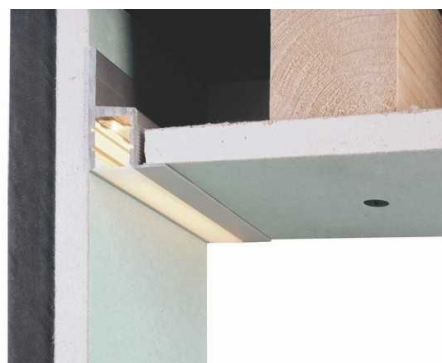

**Artikel Nr.: 975487**

Trockenbau-Profil, Deckenvoute EL-03-10 passend für 12mm LED Stripes

**Charakteristik**

<b>Material</b>	Aluminium
<b>Farbe</b>	Silber-matt
<b>Optik</b>	naturbelassen

0,00

**Abmessungen und Gewicht**

<b>Länge</b>	3000,00
<b>Breite</b>	27,65
<b>Höhe</b>	45,00
<b>Durchmesser</b>	0,00
<b>Gewicht</b>	g

**Montage**

**Befestigungsmöglichkeiten**

- das Profil muss dauerhaft fest mit dem Untergrund verbunden werden, damit bei Belastung des Flügels durch Auflage der abgehängten Decke / Platten sich nicht löst und der Sitz / Festigkeit des Profils dauerhaft gewährleistet wird

**Artikel Nr.: 975487**

drywall-profile, ceiling voute EL-03-10 suitable for 12mm LED Stripes

**Characteristics**

<b>Material</b>	aluminum
<b>Color</b>	matt silver
<b>Optic</b>	natural finish

**Dimensions & Weight**

<b>Length</b>	3000,00
<b>Width</b>	27,65
<b>Height</b>	45,00
<b>Diameter</b>	0,00
<b>Product Weight</b>	g

**Mounting**

**Mounting Options**

- the profile must be permanently fixed with the ground
- the load of the wing by supporting the suspended ceiling / plates does not dissolve and the seat / strength of the profile
- pre-drilled holes for 4,5 countersunk screws