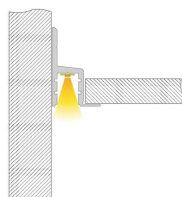

**Artikel Nr.: 975487**

Trockenbau-Profil, Deckenvoute EL-03-10 passend für 12mm LED Stripes

**Charakteristik**

<b>Material</b>	Aluminium
<b>Farbe</b>	Silber-matt
<b>Optik</b>	naturbelassen

0,00

**Abmessungen und Gewicht**

<b>Länge</b>	3000,00
<b>Breite</b>	27,65
<b>Höhe</b>	45,00
<b>Durchmesser</b>	0,00
<b>Gewicht</b>	g

**Montage**

**Befestigungsmöglichkeiten**

- das Profil muss dauerhaft fest mit dem Untergrund verbunden werden, damit bei Belastung des Flügels durch Auflage der abgehängten Decke / Platten sich nicht löst und der Sitz / Festigkeit des Profils dauerhaft gewährleistet wird

**Artikel Nr.: 975487**

drywall-profile, ceiling voute EL-03-10 suitable for 12mm LED Stripes

**Characteristics**

<b>Material</b>	aluminum
<b>Color</b>	matt silver
<b>Optic</b>	natural finish

**Dimensions & Weight**