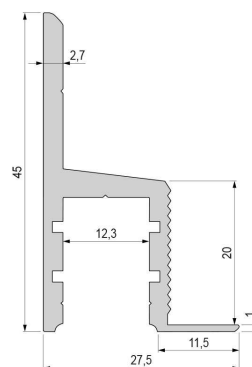

**Artikel Nr.: 975487**

Trockenbau-Profil, Deckenvoute EL-03-10 passend für 12mm LED Stripes

**Charakteristik**

<b>Material</b>	Aluminium
<b>Farbe</b>	Silber-matt
<b>Optik</b>	naturbelassen

0,00

**Abmessungen und Gewicht**

<b>Länge</b>	3000,00
<b>Breite</b>	27,65
<b>Höhe</b>	45,00
<b>Durchmesser</b>	0,00
<b>Gewicht</b>	g

**Montage**

**Befestigungsmöglichkeiten**

- das Profil muss dauerhaft fest mit dem Untergrund verbunden werden, damit bei Belastung des Flügels durch Auflage der abgehängten Decke / Platten sich nicht löst und der Sitz / Festigkeit des Profils dauerhaft gewährleistet wird

**Artikel Nr.: 975487**

drywall-profile, ceiling voute EL-03-10 suitable for 12mm LED Stripes

**Characteristics**

<b>Material</b>	aluminum
<b>Color</b>	matt silver
<b>Optic</b>	natural finish

**Dimensions & Weight**

<b>Length</b>	3000,00
<b>Width</b>	27,65
<b>Height</b>	45,00
<b>Diameter</b>	0,00
<b>Product Weight</b>	g

**Mounting**

**Mounting Options**

- the profile must be permanently fixed with the ground
- the load of the wing by supporting the suspended ceiling / plates does not dissolve and the seat / strength of the profile
- pre-drilled holes for 4,5 countersunk screws