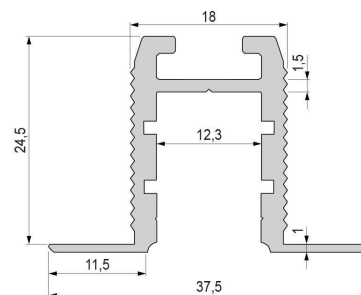

Artikel Nr.: 975478

Trockenbau-Profil, Wand-Decke ET-03-10 passend für 12mm LED Stripes

Charakteristik

Material	Aluminium
Farbe	Silber-matt
Optik	naturbelassen
	0,00

Abmessungen und Gewicht

Länge	3000,00
Breite	37,50
Höhe	25,50
Durchmesser	0,00
Gewicht	1370 g

Montage

Befestigungsmöglichkeiten

- über einen Nutzenstein mit Spannfedern
- Montagekleber
- Wärmebeständiges doppelseitiges Klebeband
- Schaumstoffklebeband für unebene Oberflächen
- Senkkopfschrauben
- Zentrier-Bohrhilfe: das Profil verfügt im Inneren über eine kleine Fuge

Artikel Nr.: 975478

drywall-profile, wall-ceiling ET-03-10 suitable for 12mm LED Stripes

Characteristics

Material	aluminum
Color	matt silver
Optic	natural finish

Dimensions & Weight

Length	3000,00
Width	37,50
Height	25,50
Diameter	0,00
Product Weight	1370 g