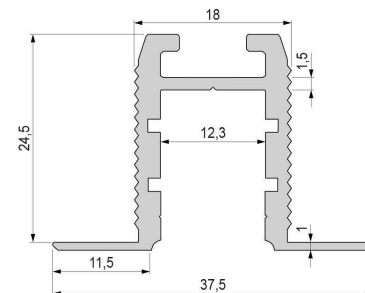

Artikel Nr.: 975478

Trockenbau-Profil, Wand-Decke ET-03-10 passend für 12mm LED Stripes

Charakteristik

Material	Aluminium
Farbe	Silber-matt
Optik	naturbelassen
	0,00

Abmessungen und Gewicht

Länge	3000,00
Breite	37,50
Höhe	25,50
Durchmesser	0,00
Gewicht	1370 g

Montage

Befestigungsmöglichkeiten

- über einen Nutzenstein mit Spannfedern
- Montagekleber
- Wärmebeständiges doppelseitiges Klebeband
- Schaumstoffklebeband für unebene Oberflächen
- Senkkopfschrauben
- Zentrier-Bohrhilfe: das Profil verfügt im Inneren über eine kleine Fuge

Artikel Nr.: 975478

drywall-profile, wall-ceiling ET-03-10 suitable for 12mm LED Stripes

Characteristics

Material	aluminum
Color	matt silver
Optic	natural finish

Dimensions & Weight

Length	3000,00
Width	37,50
Height	25,50
Diameter	0,00
Product Weight	1370 g