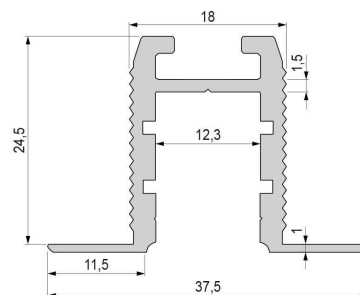

Artikel Nr.: 975474

Trockenbau-Profil, Wand-Decke ET-03-10 passend für 12mm LED Stripes

Charakteristik

Material	Aluminium
Farbe	Weiß-matt
Optik	0,00

Abmessungen und Gewicht

Länge	1250,00
Breite	37,50
Höhe	25,50
Durchmesser	0,00
Gewicht	g

Montage

Befestigungsmöglichkeiten

- über einen Nutzenstein mit Spannfedern
- Montagekleber
- Wärmebeständiges doppelseitiges Klebeband
- Schaumstoffklebeband für unebene Oberflächen
- Senkkopfschrauben
- Zentrier-Bohrhilfe: das Profil verfügt im Inneren über eine kleine Fuge

Artikel Nr.: 975474

drywall-profile, wall-ceiling ET-03-10 suitable for 12mm LED Stripes

Characteristics

Material	aluminum
Color	matt white
Optic	

Dimensions & Weight

Length	1250,00
Width	37,50
Height	25,50
Diameter	0,00
Product Weight	g