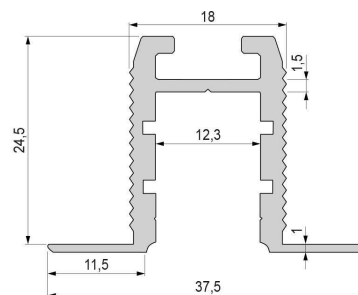

Artikel Nr.: 975474

Trockenbau-Profil, Wand-Decke ET-03-10 passend für 12mm LED Stripes

Charakteristik

Material	Aluminium
Farbe	Weiß-matt
Optik	0,00

Abmessungen und Gewicht

Länge	1250,00
Breite	37,50
Höhe	25,50
Durchmesser	0,00
Gewicht	g

Montage

Befestigungsmöglichkeiten

- über einen Nutzenstein mit Spannfedern
- Montagekleber
- Wärmebeständiges doppelseitiges Klebeband
- Schaumstoffklebeband für unebene Oberflächen
- Senkkopfschrauben
- Zentrier-Bohrhilfe: das Profil verfügt im Inneren über eine kleine Fuge

Artikel Nr.: 975474

drywall-profile, wall-ceiling ET-03-10 suitable for 12mm LED Stripes

Characteristics

Material	aluminum
Color	matt white
Optic	

Dimensions & Weight

Length	1250,00
Width	37,50
Height	25,50
Diameter	0,00
Product Weight	g