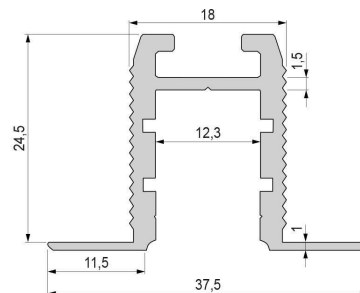

## Artikel Nr.: 975473

Trockenbau-Profil, Wand-Decke ET-03-10 passend für 12mm LED Stripes

### Abmessungen und Gewicht

<b>Länge</b>	2000,00
<b>Breite</b>	37,50
<b>Höhe</b>	25,50
<b>Durchmesser</b>	0,00
<b>Gewicht</b>	920 g

<b>Length</b>	2000,00
<b>Width</b>	37,50
<b>Height</b>	25,50
<b>Diameter</b>	0,00
<b>Product Weight</b>	920 g

**Mounting**

**Mounting Options**

- T-nut with fixation clamps
- mounting glue
- heat resistant double-sided adhesive tape
- foam tape for uneven surfaces
- countersink screws
- drilling aid