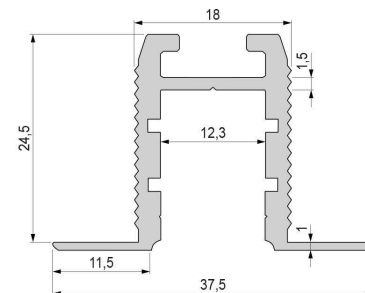

### Abmessungen und Gewicht

<b>Länge</b>	2000,00
<b>Breite</b>	37,50
<b>Höhe</b>	25,50
<b>Durchmesser</b>	0,00
<b>Gewicht</b>	920 g

#### Befestigungsmöglichkeiten

- über einen Nutzenstein mit Spannfedern
- Montagekleber
- Wärmebeständiges doppelseitiges Klebeband
- Schaumstoffklebeband für unebene Oberflächen
- Senkkopfschrauben
- Zentrier-Bohrhilfe: das Profil verfügt im Inneren über eine kleine Fuge

**Artikel Nr.: 975473**

drywall-profile, wall-ceiling ET-03-10 suitable for 12mm LED Stripes

**Characteristics**

<b>Material</b>	aluminum
<b>Color</b>	matt silver
<b>Optic</b>	anodized

**Dimensions & Weight**

<b>Length</b>	2000,00
<b>Width</b>	37,50
<b>Height</b>	25,50
<b>Diameter</b>	0,00
<b>Product Weight</b>	920 g

**Mounting**

**Mounting Options**

- T-nut with fixation clamps
- mounting glue
- heat resistant double-sided adhesive tape
- foam tape for uneven surfaces
- countersink screws
- drilling aid