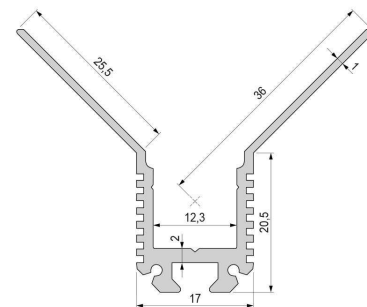

Artikel Nr.: 975462

Trockenbau-Profil, Ecke innen EV-03-10 passend für 12mm LED Stripes

Charakteristik

Material	Aluminium
Farbe	Weiß-matt
Optik	0,00

Abmessungen und Gewicht

Länge	2500,00
Breite	32,36
Höhe	38,47
Durchmesser	0,00
Gewicht	1152 g

Montage

Befestigungsmöglichkeiten

- Montagekleber
- Wärmebeständiges doppelseitiges Klebeband
- Schaumstoffklebeband für unebene Oberflächen
- Senkkopfschrauben
- Zentrier-Bohrhilfe: das Profil verfügt im Inneren über eine kleine Fuge

Artikel Nr.: 975462

drywall-profile, corner inside EV-03-10 suitable for 12mm LED Stripes

Characteristics

Material	aluminum
Color	matt white
Optic	

Dimensions & Weight

Length	2500,00
Width	32,36
Height	38,47
Diameter	0,00
Product Weight	1152 g

Mounting

Mounting Options

- mounting glue
- heat resistant double-sided adhesive tape
- foam tape for uneven surfaces
- countersunk screws
- drilling aid (groove)