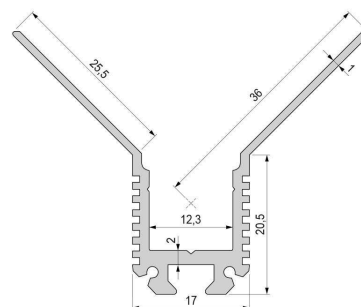

Artikel Nr.: 975462

Trockenbau-Profil, Ecke innen EV-03-10 passend für 12mm LED Stripes

Charakteristik

Material	Aluminium
Farbe	Weiß-matt
Optik	0,00

Abmessungen und Gewicht

Länge	2500,00
Breite	32,36
Höhe	38,47
Durchmesser	0,00
Gewicht	1152 g

Montage

Befestigungsmöglichkeiten

- Montagekleber
- Wärmebeständiges doppelseitiges Klebeband
- Schaumstoffklebeband für unebene Oberflächen
- Senkkopfschrauben
- Zentrier-Bohrhilfe: das Profil verfügt im Inneren über eine kleine Fuge

Artikel Nr.: 975462

drywall-profile, corner inside EV-03-10 suitable for 12mm LED Stripes

Characteristics

Material	aluminum
Color	matt white
Optic	

Dimensions & Weight

Length	2500,00
Width	32,36
Height	38,47
Diameter	0,00
Product Weight	1152 g

Mounting

Mounting Options

- mounting glue
- heat resistant double-sided adhesive tape
- foam tape for uneven surfaces
- countersunk screws
- drilling aid (groove)