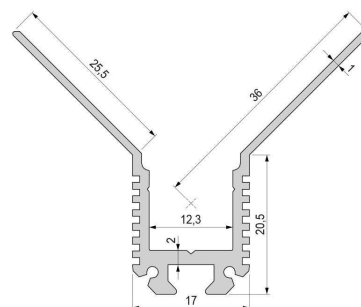

Artikel Nr.: 975460

Trockenbau-Profil, Ecke innen EV-03-10 passend für 12mm LED Stripes

Charakteristik

Material	Aluminium
Farbe	Silber-matt
Optik	eloxiert
	0,00

Abmessungen und Gewicht

Länge	2500,00
Breite	32,36
Höhe	38,47
Durchmesser	0,00
Gewicht	1058 g

Montage

Befestigungsmöglichkeiten

- Montagekleber
- Wärmebeständiges doppelseitiges Klebeband
- Schaumstoffklebeband für unebene Oberflächen
- Senkkopfschrauben
- Zentrier-Bohrhilfe: das Profil verfügt im Inneren über eine kleine Fuge

Artikel Nr.: 975460

drywall-profile, corner inside EV-03-10 suitable for 12mm LED Stripes

Characteristics

Material	aluminum
Color	matt silver
Optic	anodized

Dimensions & Weight

Length	2500,00
Width	32,36
Height	38,47
Diameter	0,00
Product Weight	1058 g

Mounting

Mounting Options

- mounting glue
- heat resistant double-sided adhesive tape
- foam tape for uneven surfaces
- countersunk screws
- drilling aid (groove)