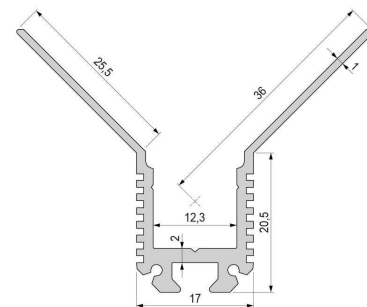

Artikel Nr.: 975460

Trockenbau-Profil, Ecke innen EV-03-10 passend für 12mm LED Stripes

Charakteristik

Material	Aluminium
Farbe	Silber-matt
Optik	eloxiert
	0,00

Abmessungen und Gewicht

Länge	2500,00
Breite	32,36
Höhe	38,47
Durchmesser	0,00
Gewicht	1058 g

Montage

Befestigungsmöglichkeiten

- Montagekleber
- Wärmebeständiges doppelseitiges Klebeband
- Schaumstoffklebeband für unebene Oberflächen
- Senkkopfschrauben
- Zentrier-Bohrhilfe: das Profil verfügt im Inneren über eine kleine Fuge

Artikel Nr.: 975460

drywall-profile, corner inside EV-03-10 suitable for 12mm LED Stripes

Characteristics

Material	aluminum
Color	matt silver
Optic	anodized

Dimensions & Weight

Length	2500,00
Width	32,36
Height	38,47
Diameter	0,00
Product Weight	1058 g

Mounting

Mounting Options

- mounting glue
- heat resistant double-sided adhesive tape
- foam tape for uneven surfaces
- countersunk screws
- drilling aid (groove)