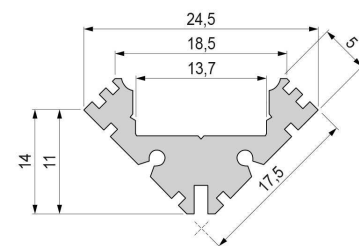

Artikel Nr.: 975413

Eck-Profil EV-04-12 passend für 12 - 13,3 mm LED Stripes

Charakteristik

Material	Aluminium
Farbe	Silber-matt
Optik	naturbelassen
	0,00

Abmessungen und Gewicht

Länge	3000,00
Breite	24,47
Höhe	14,21
Durchmesser	0,00
Gewicht	914 g

Montage

Befestigungsmöglichkeiten

- einfräsen
- Montagekleber
- Wärmebeständiges doppelseitiges Klebeband
- Schaumstoffklebeband für unebene Oberflächen
- Senkkopfschrauben
- Zentrier-Bohrhilfe: das Profil verfügt im Inneren über eine kleine Fuge

Artikel Nr.: 975413

corner profile EV-04-12 suitable for 12 - 13,3 mm LED Stripes

Characteristics

Material	aluminum
Color	matt silver
Optic	natural finish

Dimensions & Weight

Length	3000,00
Width	24,47
Height	14,21
Diameter	0,00
Product Weight	914 g