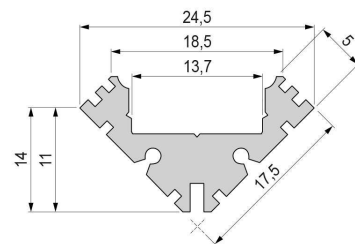

Artikel Nr.: 975413

Eck-Profil EV-04-12 passend für 12 - 13,3 mm LED Stripes

Charakteristik

Material	Aluminium
Farbe	Silber-matt
Optik	naturbelassen
	0,00

Abmessungen und Gewicht

Länge	3000,00
Breite	24,47
Höhe	14,21
Durchmesser	0,00
Gewicht	914 g

Montage

Befestigungsmöglichkeiten

- einfräsen
- Montagekleber
- Wärmebeständiges doppelseitiges Klebeband
- Schaumstoffklebeband für unebene Oberflächen
- Senkkopfschrauben
- Zentrier-Bohrhilfe: das Profil verfügt im Inneren über eine kleine Fuge

Artikel Nr.: 975413

corner profile EV-04-12 suitable for 12 - 13,3 mm LED Stripes

Characteristics

Material	aluminum
Color	matt silver
Optic	natural finish

Dimensions & Weight

Length	3000,00
Width	24,47
Height	14,21
Diameter	0,00
Product Weight	914 g