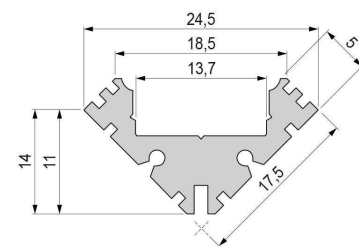

Artikel Nr.: 975412

Eck-Profil EV-04-12 passend für 12 - 13,3 mm LED Stripes

Charakteristik

Material	Aluminium
Farbe	Silber-matt
Optik	eloxiert
	0,00

Abmessungen und Gewicht

Länge	3000,00
Breite	24,47
Höhe	14,21
Durchmesser	0,00
Gewicht	957 g

Montage

Befestigungsmöglichkeiten

- einfräsen
- Montagekleber
- Wärmebeständiges doppelseitiges Klebeband
- Schaumstoffklebeband für unebene Oberflächen
- Senkkopfschrauben
- Zentrier-Bohrhilfe: das Profil verfügt im Inneren über eine kleine Fuge

Artikel Nr.: 975412

corner profile EV-04-12 suitable for 12 - 13,3 mm LED Stripes

Characteristics

Material	aluminum
Color	matt silver
Optic	anodized

Dimensions & Weight

Length	3000,00
Width	24,47
Height	14,21
Diameter	0,00
Product Weight	957 g