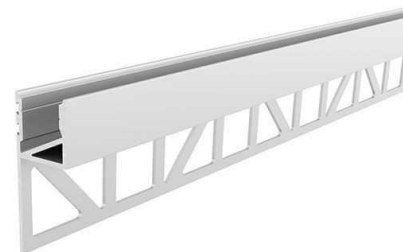

Artikel Nr.: 975395

Fliesen-Profil Abschluss EA-03-12 passend für bis 12 mm LED Stripe

Charakteristik

Material	Aluminium
Farbe	Weiß
Optik	lackiert
	0,00

Abmessungen und Gewicht

Länge	3000,00
Breite	14,00
Höhe	36,00
Durchmesser	0,00
Gewicht	g

Montage

Befestigungsmöglichkeiten

Artikel Nr.: 975395

tiles-profile end up illuminated suitable for bis 12 mm LED Stripe

Characteristics

Material	aluminum
Color	white
Optic	lacquered

Dimensions & Weight

Length	3000,00
Width	14,00
Height	36,00
Diameter	0,00
Product Weight	g