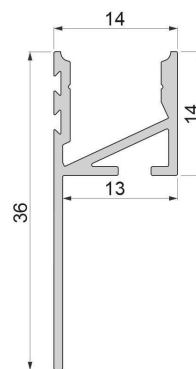

Artikel Nr.: 975395

Fliesen-Profil Abschluss EA-03-12 passend für bis 12 mm LED Stripe

Charakteristik

Material	Aluminium
Farbe	Weiß
Optik	lackiert
	0,00

Abmessungen und Gewicht

Länge	3000,00
Breite	14,00
Höhe	36,00
Durchmesser	0,00
Gewicht	g

Montage

Befestigungsmöglichkeiten

Artikel Nr.: 975395

tiles-profile end up illuminated suitable for bis 12 mm LED Stripe

Characteristics

Material	aluminum
Color	white
Optic	lacquered

Dimensions & Weight

Length	3000,00
Width	14,00
Height	36,00
Diameter	0,00
Product Weight	g