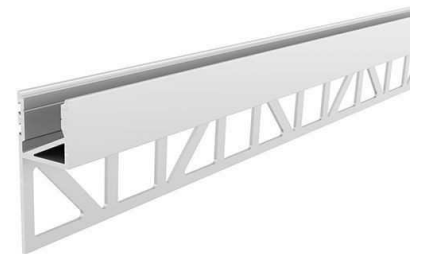

Artikel Nr.: 975395

Fliesen-Profil Abschluss EA-03-12 passend für bis 12 mm LED Stripe

Charakteristik

Material	Aluminium
Farbe	Weiß
Optik	lackiert
	0,00

Abmessungen und Gewicht

Länge	3000,00
Breite	14,00
Höhe	36,00
Durchmesser	0,00
Gewicht	g

Montage

Befestigungsmöglichkeiten

Artikel Nr.: 975395

tiles-profile end up illuminated suitable for bis 12 mm LED Stripe

Characteristics

Material	aluminum
Color	white
Optic	lacquered

Dimensions & Weight

Length	3000,00
Width	14,00
Height	36,00
Diameter	0,00
Product Weight	g

Mounting

Mounting Options