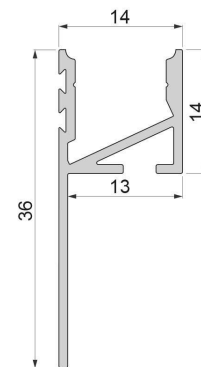

Artikel Nr.: 975395

Fliesen-Profil Abschluss EA-03-12 passend für bis 12 mm LED Stripe

Charakteristik

Material	Aluminium
Farbe	Weiß
Optik	lackiert
	0,00

Abmessungen und Gewicht

Länge	3000,00
Breite	14,00
Höhe	36,00
Durchmesser	0,00
Gewicht	g

Montage

Befestigungsmöglichkeiten

Artikel Nr.: 975395

tiles-profile end up illuminated suitable for bis 12 mm LED Stripe

Characteristics

Material	aluminum
Color	white
Optic	lacquered

Dimensions & Weight

Length	3000,00
Width	14,00
Height	36,00
Diameter	0,00
Product Weight	g