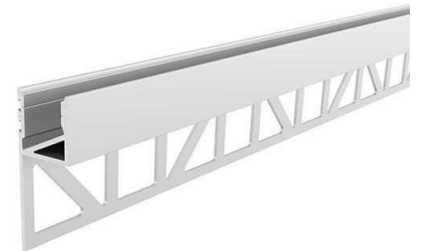

Artikel Nr.: 975394

Fliesen-Profil Abschluss EA-03-12 passend für bis 12 mm LED Stripe

Charakteristik

Material	Aluminium
Farbe	Weiß
Optik	lackiert
	0,00

Abmessungen und Gewicht

Länge	2000,00
Breite	14,00
Höhe	36,00
Durchmesser	0,00
Gewicht	364 g

Montage

Befestigungsmöglichkeiten

Artikel Nr.: 975394

tiles-profile end up illuminated suitable for bis 12 mm LED Stripe

Characteristics

Material	aluminum
Color	white
Optic	lacquered

Dimensions & Weight

Length	2000,00
Width	14,00
Height	36,00
Diameter	0,00
Product Weight	364 g