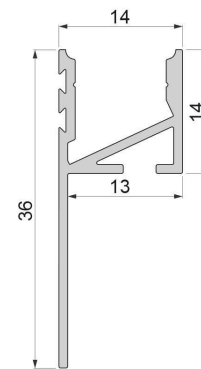

Artikel Nr.: 975394

Fliesen-Profil Abschluss EA-03-12 passend für bis 12 mm LED Stripe

Charakteristik

Material	Aluminium
Farbe	Weiß
Optik	lackiert
	0,00

Abmessungen und Gewicht

Länge	2000,00
Breite	14,00
Höhe	36,00
Durchmesser	0,00
Gewicht	364 g

Montage

Befestigungsmöglichkeiten

Artikel Nr.: 975394

tiles-profile end up illuminated suitable for bis 12 mm LED Stripe

Characteristics

Material	aluminum
Color	white
Optic	lacquered

Dimensions & Weight

Length	2000,00
Width	14,00
Height	36,00
Diameter	0,00
Product Weight	364 g