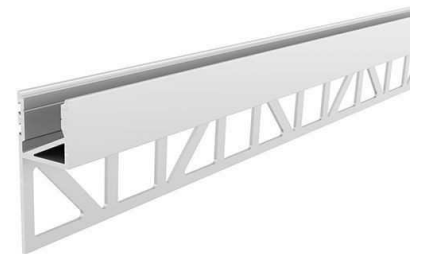

Artikel Nr.: 975394

Fliesen-Profil Abschluss EA-03-12 passend für bis 12 mm LED Stripe

Charakteristik

Material	Aluminium
Farbe	Weiß
Optik	lackiert
	0,00

Abmessungen und Gewicht

Länge	2000,00
Breite	14,00
Höhe	36,00
Durchmesser	0,00
Gewicht	364 g

Montage

Befestigungsmöglichkeiten

Artikel Nr.: 975394

tiles-profile end up illuminated suitable for bis 12 mm LED Stripe

Characteristics

Material	aluminum
Color	white
Optic	lacquered

Dimensions & Weight

Length	2000,00
Width	14,00
Height	36,00
Diameter	0,00
Product Weight	364 g

Mounting

Mounting Options