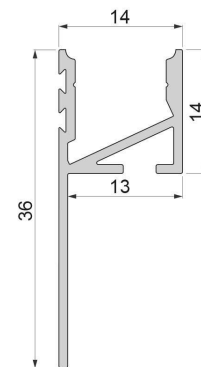

Artikel Nr.: 975394

Fliesen-Profil Abschluss EA-03-12 passend für bis 12 mm LED Stripe

Charakteristik

Material	Aluminium
Farbe	Weiß
Optik	lackiert
	0,00

Abmessungen und Gewicht

Länge	2000,00
Breite	14,00
Höhe	36,00
Durchmesser	0,00
Gewicht	364 g

Montage

Befestigungsmöglichkeiten

Artikel Nr.: 975394

tiles-profile end up illuminated suitable for bis 12 mm LED Stripe

Characteristics

Material	aluminum
Color	white
Optic	lacquered

Dimensions & Weight

Length	2000,00
Width	14,00
Height	36,00
Diameter	0,00
Product Weight	364 g