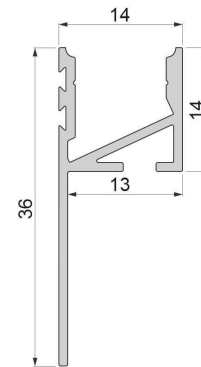

Artikel Nr.: 975390

Fliesen-Profil Abschluss EA-03-12 passend für bis 12 mm LED Stripe

Charakteristik

Material	Aluminium
Farbe	Silber
Optik	eloxiert
	0,00

Abmessungen und Gewicht

Länge	2000,00
Breite	14,00
Höhe	36,00
Durchmesser	0,00
Gewicht	335 g

Montage

Befestigungsmöglichkeiten

Artikel Nr.: 975390

tiles-profile end up illuminated suitable for bis 12 mm LED Stripe

Characteristics

Material	aluminum
Color	silver
Optic	anodized

Dimensions & Weight

Length	2000,00
Width	14,00
Height	36,00
Diameter	0,00
Product Weight	335 g