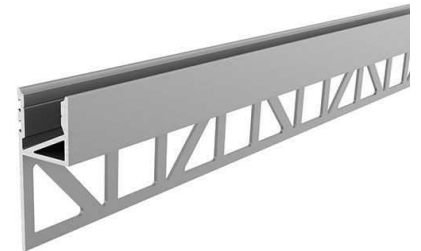

Artikel Nr.: 975390

Fliesen-Profil Abschluss EA-03-12 passend für bis 12 mm LED Stripe

Charakteristik

Material	Aluminium
Farbe	Silber
Optik	eloxiert
	0,00

Abmessungen und Gewicht

Länge	2000,00
Breite	14,00
Höhe	36,00
Durchmesser	0,00
Gewicht	335 g

Montage

Befestigungsmöglichkeiten

Artikel Nr.: 975390

tiles-profile end up illuminated suitable for bis 12 mm LED Stripe

Characteristics

Material	aluminum
Color	silver
Optic	anodized

Dimensions & Weight

Length	2000,00
Width	14,00
Height	36,00
Diameter	0,00
Product Weight	335 g