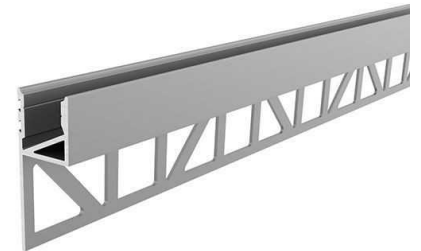

Artikel Nr.: 975390

Fliesen-Profil Abschluss EA-03-12 passend für bis 12 mm LED Stripe

Charakteristik

Material	Aluminium
Farbe	Silber
Optik	eloxiert
	0,00

Abmessungen und Gewicht

Länge	2000,00
Breite	14,00
Höhe	36,00
Durchmesser	0,00
Gewicht	335 g

Montage

Befestigungsmöglichkeiten

Artikel Nr.: 975390

tiles-profile end up illuminated suitable for bis 12 mm LED Stripe

Characteristics

Material	aluminum
Color	silver
Optic	anodized

Dimensions & Weight

Length	2000,00
Width	14,00
Height	36,00
Diameter	0,00
Product Weight	335 g

Mounting

Mounting Options