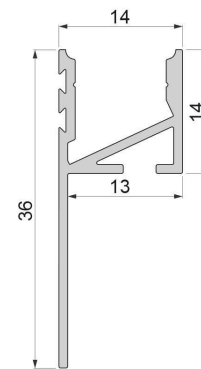

Artikel Nr.: 975390

Fliesen-Profil Abschluss EA-03-12 passend für bis 12 mm LED Stripe

Charakteristik

Material	Aluminium
Farbe	Silber
Optik	eloxiert
	0,00

Abmessungen und Gewicht

Länge	2000,00
Breite	14,00
Höhe	36,00
Durchmesser	0,00
Gewicht	335 g

Montage

Befestigungsmöglichkeiten

Artikel Nr.: 975390

tiles-profile end up illuminated suitable for bis 12 mm LED Stripe

Characteristics

Material	aluminum
Color	silver
Optic	anodized

Dimensions & Weight

Length	2000,00
Width	14,00
Height	36,00
Diameter	0,00
Product Weight	335 g