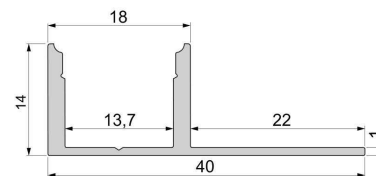

Artikel Nr.: 975367

Fliesen-Profil EL-03-12 passend für 12 - 13,3 mm LED Stripes

Charakteristik

Material	Aluminium
Farbe	Silber
Optik	gebürstet
	0,00

Abmessungen und Gewicht

Länge	2500,00
Breite	14,00
Höhe	40,00
Durchmesser	0,00
Gewicht	533 g

Montage

Befestigungsmöglichkeiten

Artikel Nr.: 975367

tiles-profile EL-03-12 suitable for 12 - 13,3 mm LED Stripes

Characteristics

Material	aluminum
Color	silver
Optic	brushed

Dimensions & Weight

Length	2500,00
Width	14,00
Height	40,00
Diameter	0,00
Product Weight	533 g