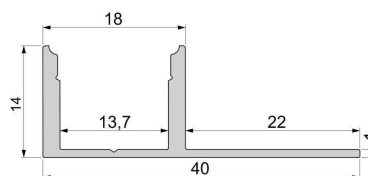

Artikel Nr.: 975367

Fliesen-Profil EL-03-12 passend für 12 - 13,3 mm LED Stripes

Charakteristik

Material	Aluminium
Farbe	Silber
Optik	gebürstet
	0,00

Abmessungen und Gewicht

Länge	2500,00
Breite	14,00
Höhe	40,00
Durchmesser	0,00
Gewicht	533 g

Montage

Befestigungsmöglichkeiten

Artikel Nr.: 975367

tiles-profile EL-03-12 suitable for 12 - 13,3 mm LED Stripes

Characteristics

Material	aluminum
Color	silver
Optic	brushed

Dimensions & Weight

Length	2500,00
Width	14,00
Height	40,00
Diameter	0,00
Product Weight	533 g