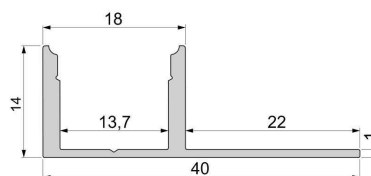

Artikel Nr.: 975364

Fliesen-Profil EL-03-12 passend für 12 - 13,3 mm LED Stripes

Charakteristik

Material	Aluminium
Farbe	Weiß
Optik	lackiert
	0,00

Abmessungen und Gewicht

Länge	1250,00
Breite	14,00
Höhe	40,00
Durchmesser	0,00
Gewicht	286 g

Montage

Befestigungsmöglichkeiten

Artikel Nr.: 975364

tiles-profile EL-03-12 suitable for 12 - 13,3 mm LED Stripes

Characteristics

Material	aluminum
Color	white
Optic	lacquered

Dimensions & Weight

Length	1250,00
Width	14,00
Height	40,00
Diameter	0,00
Product Weight	286 g