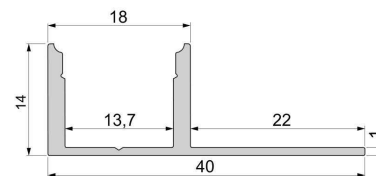

Artikel Nr.: 975364

Fliesen-Profil EL-03-12 passend für 12 - 13,3 mm LED Stripes

Charakteristik

Material	Aluminium
Farbe	Weiß
Optik	lackiert
	0,00

Abmessungen und Gewicht

Länge	1250,00
Breite	14,00
Höhe	40,00
Durchmesser	0,00
Gewicht	286 g

Montage

Befestigungsmöglichkeiten

Artikel Nr.: 975364

tiles-profile EL-03-12 suitable for 12 - 13,3 mm LED Stripes

Characteristics

Material	aluminum
Color	white
Optic	lacquered

Dimensions & Weight

Length	1250,00
Width	14,00
Height	40,00
Diameter	0,00
Product Weight	286 g