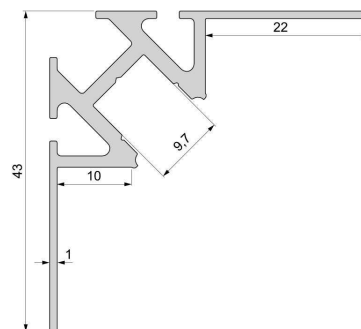

Artikel Nr.: 975343

Fliesen-Profil Ecke innen EV-01-08 passend für 8 - 9,3 mm LED Stripes

Charakteristik

Material	Aluminium
Farbe	Silber-matt
Optik	eloxiert
	0,00

Abmessungen und Gewicht

Länge	2000,00
Breite	43,00
Höhe	43,00
Durchmesser	0,00
Gewicht	g

Artikel Nr.: 975343

tiles-profile inner corner EV-01-08 suitable for 8 - 9,3 mm LED Stripes

Characteristics

Material	aluminum
Color	matt silver
Optic	anodized

Dimensions & Weight

Length	2000,00
Width	43,00
Height	43,00
Diameter	0,00
Product Weight	g