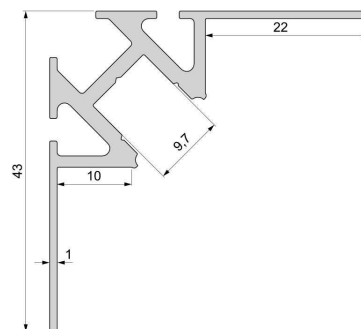

Artikel Nr.: 975343

Fliesen-Profil Ecke innen EV-01-08 passend für 8 - 9,3 mm LED Stripes

Charakteristik

Material	Aluminium
Farbe	Silber-matt
Optik	eloxiert
	0,00

Abmessungen und Gewicht

Länge	2000,00
Breite	43,00
Höhe	43,00
Durchmesser	0,00
Gewicht	g

Montage

Befestigungsmöglichkeiten

- für eine optimale Montage empfehlen wir einen flexiblen Fliesenkleber und Flexfugenmörtel zu verwenden
- eine optimale Arbeitsgrundlage sollte staubfrei und mit einem für die Oberfläche passenden Haftgrund vorbehandelt werden. Somit erzielen Sie optimale und dauerhafte Ergebnisse
- zur Montage der Profile empfehlen wir Fliesen oder Feinsteinzeug
- der Auftrag des flexiblen Fliesenklebers sollte durch eine 6 x 6mm oder 8 x 8mm Zahntraufel vorgenommen werden

Artikel Nr.: 975343

tiles-profile inner corner EV-01-08 suitable for 8 - 9,3 mm LED Stripes

Characteristics

Material	aluminum
Color	matt silver
Optic	anodized

Dimensions & Weight

Length	2000,00
Width	43,00
Height	43,00
Diameter	0,00
Product Weight	g