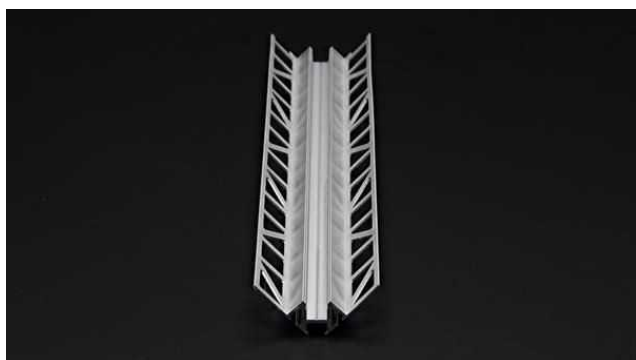

Artikel Nr.: 975343

Fliesen-Profil Ecke innen EV-01-08 passend für 8 - 9,3 mm LED Stripes

Charakteristik

Material	Aluminium
Farbe	Silber-matt
Optik	eloxiert
	0,00

Abmessungen und Gewicht

Länge	2000,00
Breite	43,00
Höhe	43,00
Durchmesser	0,00
Gewicht	g

Montage

Befestigungsmöglichkeiten

- für eine optimale Montage empfehlen wir einen flexiblen Fliesenkleber und Flexfugenmörtel zu verwenden
- eine optimale Arbeitsgrundlage sollte staubfrei und mit einem für die Oberfläche passenden Haftgrund vorbehandelt werden. Somit erzielen Sie optimale und dauerhafte Ergebnisse
- zur Montage der Profile empfehlen wir Fliesen oder Feinsteinzeug
- der Auftrag des flexiblen Fliesenklebers sollte durch eine 6 x 6mm oder 8 x 8mm Zahntraufel vorgenommen werden

Artikel Nr.: 975343

tiles-profile inner corner EV-01-08 suitable for 8 - 9,3 mm LED Stripes

Characteristics

Material	aluminum
Color	matt silver
Optic	anodized

Dimensions & Weight

Length	2000,00
Width	43,00
Height	43,00
Diameter	0,00
Product Weight	g

Mounting

Mounting Options

- we recommend a flexible tile adhesive and joint grout
- working basis should be treated free from dust and to be treated with surface matching bonding primer for an optimal and long lasting result
- for mounting the profile we recommend tiles or porcelain stoneware
- for application of flexible tile adhesive use a 6 x 6mm or 8 x 8mm notched trowel