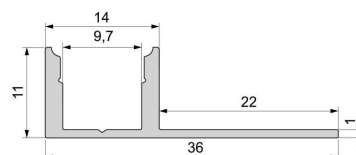

Artikel Nr.: 975333

Fliesen-Profil EL-01-08 passend für 8 - 9,3 mm LED Stripes

Charakteristik

Material	Aluminium
Farbe	Silber-matt
Optik	eloxiert
	0,00

Abmessungen und Gewicht

Länge	2000,00
Breite	36,00
Höhe	11,00
Durchmesser	0,00
Gewicht	g

Montage

Befestigungsmöglichkeiten

- wir empfehlen zu einer optimalen Montage, einen flexiblen Fliesenkleber und Flexfugenmörtel zu verwenden
- eine optimale Arbeitsgrundlage sollte staubfrei und mit einem für die Oberfläche passenden Haftgrund vorbehandelt werden. Somit erzielen Sie optimale und dauerhafte Ergebnisse
- zur Montage der Profile empfehlen wir Fliesen oder Feinsteinzeug
- der Auftrag des flexiblen Fliesenklebers sollte durch eine 6 x 6mm oder 8 x 8mm Zahntraufel vorgenommen werden

Artikel Nr.: 975333

tiles-profile EL-01-08 suitable for 8 - 9,3 mm LED Stripes

Characteristics

Material	aluminum
Color	matt silver
Optic	anodized

Dimensions & Weight

Length	2000,00
Width	36,00
Height	11,00
Diameter	0,00
Product Weight	g