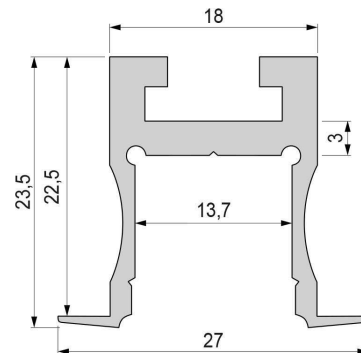

Artikel Nr.: 975230

Nuten-Profil, T-hoch ET-04-12 passend für 12 - 13,3 mm LED Stripes

Charakteristik

Material	Aluminium
Farbe	Silber-matt
Optik	eloxiert
	0,00

Abmessungen und Gewicht

Länge	1000,00
Breite	27,00
Höhe	23,61
Durchmesser	0,00
Gewicht	391 g

Montage

Befestigungsmöglichkeiten

- über einen Nutenstein mit Spannfedern
- Montagekleber
- Wärmebeständiges doppelseitiges Klebeband
- Schaumstoffklebeband für unebene Oberflächen
- Senkkopfschrauben
- Zentrier-Bohrhilfe: das Profil verfügt im Inneren über eine kleine Fuge

Artikel Nr.: 975230

groove profile, T-high ET-04-12 suitable for 12 - 13,3 mm LED Stripes

Characteristics

Material	aluminum
Color	matt silver
Optic	anodized

Dimensions & Weight

Length	1000,00
Width	27,00
Height	23,61
Diameter	0,00
Product Weight	391 g