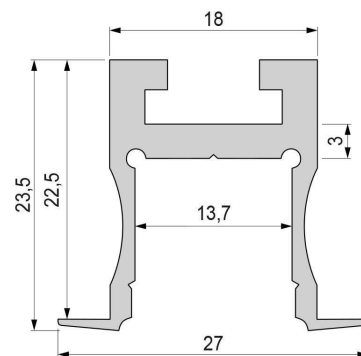

Artikel Nr.: 975230

Nuten-Profil, T-hoch ET-04-12 passend für 12 - 13,3 mm LED Stripes

Charakteristik

Material	Aluminium
Farbe	Silber-matt
Optik	eloxiert
	0,00

Abmessungen und Gewicht

Länge	1000,00
Breite	27,00
Höhe	23,61
Durchmesser	0,00
Gewicht	391 g

Montage

Befestigungsmöglichkeiten

- über einen Nutenstein mit Spannfedern
- Montagekleber
- Wärmebeständiges doppelseitiges Klebeband
- Schaumstoffklebeband für unebene Oberflächen
- Senkkopfschrauben
- Zentrier-Bohrhilfe: das Profil verfügt im Inneren über eine kleine Fuge

Artikel Nr.: 975230

groove profile, T-high ET-04-12 suitable for 12 - 13,3 mm LED Stripes

Characteristics

Material	aluminum
Color	matt silver
Optic	anodized

Dimensions & Weight

Length	1000,00
Width	27,00
Height	23,61
Diameter	0,00
Product Weight	391 g