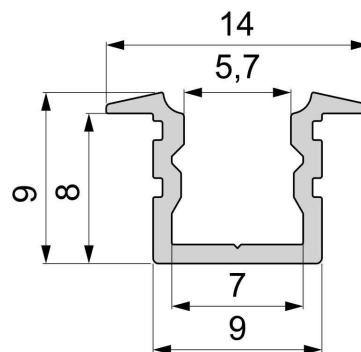

Artikel Nr.: 975187

T-Profil hoch ET-02-05 passend für 5 - 5,7 mm LED Stripes

Charakteristik

Material	Aluminium
Farbe	Silber
Optik	gebürstet
	0,00

Abmessungen und Gewicht

Länge	2000,00
Breite	14,00
Höhe	9,00
Durchmesser	0,00
Gewicht	170 g

Montage

Befestigungsmöglichkeiten

- Halteklammern (optional erhältlich)
- Montagekleber
- Wärmebeständiges doppelseitiges Klebeband
- Schaumstoffklebeband für unebene Oberflächen
- Senkkopfschrauben
- Zentrier-Bohrhilfe: das Profil verfügt im Inneren über eine kleine Fuge

Artikel Nr.: 975187

T-profile high ET-02-05 suitable for 5 - 5,7 mm LED Stripes

Characteristics

Material	aluminum
Color	silver
Optic	brushed

Dimensions & Weight

Length	2000,00
Width	14,00
Height	9,00
Diameter	0,00
Product Weight	170 g