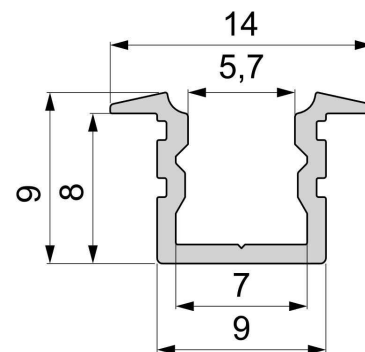

Artikel Nr.: 975187

T-Profil hoch ET-02-05 passend für 5 - 5,7 mm LED Stripes

Charakteristik

Material	Aluminium
Farbe	Silber
Optik	gebürstet
	0,00

Abmessungen und Gewicht

Länge	2000,00
Breite	14,00
Höhe	9,00
Durchmesser	0,00
Gewicht	170 g

Montage

Befestigungsmöglichkeiten

- Halteklammern (optional erhältlich)
- Montagekleber
- Wärmebeständiges doppelseitiges Klebeband
- Schaumstoffklebeband für unebene Oberflächen
- Senkkopfschrauben
- Zentrier-Bohrhilfe: das Profil verfügt im Inneren über eine kleine Fuge

Artikel Nr.: 975187

T-profile high ET-02-05 suitable for 5 - 5,7 mm LED Stripes

Characteristics

Material	aluminum
Color	silver
Optic	brushed

Dimensions & Weight

Length	2000,00
Width	14,00
Height	9,00
Diameter	0,00
Product Weight	170 g

Mounting

Mounting Options

- fixation clamp (partly available)
- mounting glue
- heat resistant double-sided adhesive tape
- foam tape for uneven surfaces
- countersunk screws
- Centering drilling aid: the profile has a small gap inside
- Drilling aid: the profile has a small gap inside