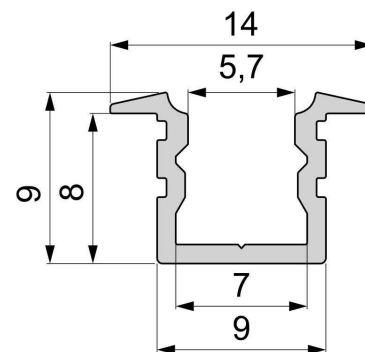

Artikel Nr.: 975186

T-Profil hoch ET-02-05 passend für 5 - 5,7 mm LED Stripes

Charakteristik

Material	Aluminium
Farbe	Silber
Optik	gebürstet
	0,00

Abmessungen und Gewicht

Länge	1000,00
Breite	14,00
Höhe	9,00
Durchmesser	0,00
Gewicht	86 g

Montage

Befestigungsmöglichkeiten

- Halteklammern (optional erhältlich)
- Montagekleber
- Wärmebeständiges doppelseitiges Klebeband
- Schaumstoffklebeband für unebene Oberflächen
- Senkkopfschrauben
- Zentrier-Bohrhilfe: das Profil verfügt im Inneren über eine kleine Fuge

Artikel Nr.: 975186

T-profile high ET-02-05 suitable for 5 - 5,7 mm LED Stripes

Characteristics

Material	aluminum
Color	silver
Optic	brushed

Dimensions & Weight

Length	1000,00
Width	14,00
Height	9,00
Diameter	0,00
Product Weight	86 g

Mounting

Mounting Options

- fixation clamp (partly available)
- mounting glue
- heat resistant double-sided adhesive tape
- foam tape for uneven surfaces
- countersunk screws
- Centering drilling aid: the profile has a small gap inside
- Drilling aid: the profile has a small gap inside