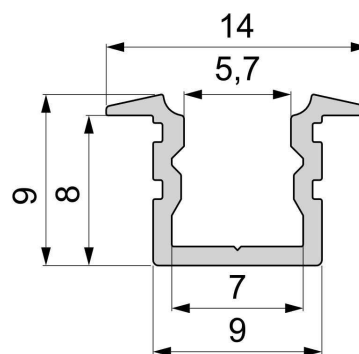

Artikel Nr.: 975186

T-Profil hoch ET-02-05 passend für 5 - 5,7 mm LED Stripes

Charakteristik

Material	Aluminium
Farbe	Silber
Optik	gebürstet
	0,00

Abmessungen und Gewicht

Länge	1000,00
Breite	14,00
Höhe	9,00
Durchmesser	0,00
Gewicht	86 g

Montage

Befestigungsmöglichkeiten

- Halteklammern (optional erhältlich)
- Montagekleber
- Wärmebeständiges doppelseitiges Klebeband
- Schaumstoffklebeband für unebene Oberflächen
- Senkkopfschrauben
- Zentrier-Bohrhilfe: das Profil verfügt im Inneren über eine kleine Fuge

Artikel Nr.: 975186

T-profile high ET-02-05 suitable for 5 - 5,7 mm LED Stripes

Characteristics

Material	aluminum
Color	silver
Optic	brushed

Dimensions & Weight

Length	1000,00
Width	14,00
Height	9,00
Diameter	0,00
Product Weight	86 g