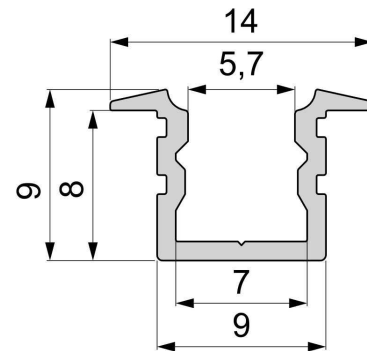

## Artikel Nr.: 975185

T-Profil hoch ET-02-05 passend für 5 - 5,7 mm LED Stripes

### Abmessungen und Gewicht

Länge	2000,00
Breite	14,00
Höhe	9,00
Durchmesser	0,00
Gewicht	170 g

**Artikel Nr.: 975185**

T-profile high ET-02-05 suitable for 5 - 5,7 mm LED Stripes

**Characteristics**

<b>Material</b>	aluminum
<b>Color</b>	matt white
<b>Optic</b>	

**Dimensions & Weight**

<b>Length</b>	2000,00
<b>Width</b>	14,00
<b>Height</b>	9,00
<b>Diameter</b>	0,00
<b>Product Weight</b>	170 g