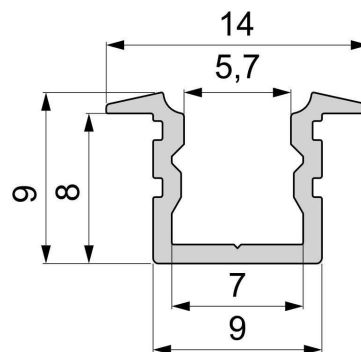

### Abmessungen und Gewicht

Länge	2000,00
Breite	14,00
Höhe	9,00
Durchmesser	0,00
Gewicht	170 g

**Artikel Nr.: 975185**

T-profile high ET-02-05 suitable for 5 - 5,7 mm LED Stripes

**Characteristics**

<b>Material</b>	aluminum
<b>Color</b>	matt white
<b>Optic</b>	

**Dimensions & Weight**

<b>Length</b>	2000,00
<b>Width</b>	14,00
<b>Height</b>	9,00
<b>Diameter</b>	0,00
<b>Product Weight</b>	170 g