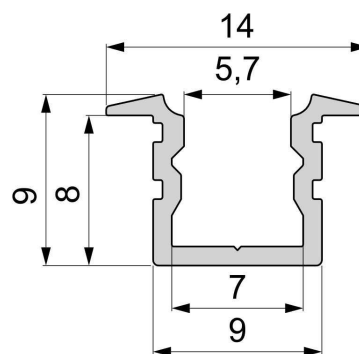

Artikel Nr.: 975184

T-Profil hoch ET-02-05 passend für 5 - 5,7 mm LED Stripes

Charakteristik

Material	Aluminium
Farbe	Weiß-matt
Optik	

0,00

Abmessungen und Gewicht

Länge	1000,00
Breite	14,00
Höhe	9,00
Durchmesser	0,00
Gewicht	86 g

Montage

Befestigungsmöglichkeiten

- Halteklammern (optional erhältlich)
- Montagekleber
- Wärmebeständiges doppelseitiges Klebeband
- Schaumstoffklebeband für unebene Oberflächen
- Senkkopfschrauben
- Zentrier-Bohrhilfe: das Profil verfügt im Inneren über eine kleine Fuge

Artikel Nr.: 975184

T-profile high ET-02-05 suitable for 5 - 5,7 mm LED Stripes

Characteristics

Material	aluminum
Color	matt white
Optic	

Dimensions & Weight

Length	1000,00
Width	14,00
Height	9,00
Diameter	0,00
Product Weight	86 g

Mounting

Mounting Options

- fixation clamp (partly available)
- mounting glue
- heat resistant double-sided adhesive tape
- foam tape for uneven surfaces
- countersunk screws
- Centering drilling aid: the profile has a small gap inside
- Drilling aid: the profile has a small gap inside