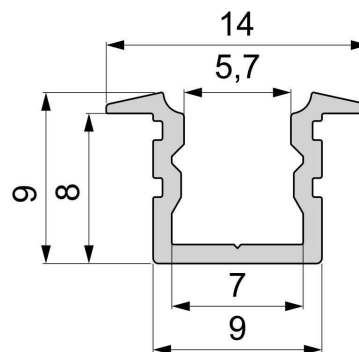

Artikel Nr.: 975184

T-Profil hoch ET-02-05 passend für 5 - 5,7 mm LED Stripes

Charakteristik

Material	Aluminium
Farbe	Weiß-matt
Optik	

0,00

Abmessungen und Gewicht

Länge	1000,00
Breite	14,00
Höhe	9,00
Durchmesser	0,00
Gewicht	86 g

Montage

Befestigungsmöglichkeiten

- Halteklammern (optional erhältlich)
- Montagekleber
- Wärmebeständiges doppelseitiges Klebeband
- Schaumstoffklebeband für unebene Oberflächen
- Senkkopfschrauben
- Zentrier-Bohrhilfe: das Profil verfügt im Inneren über eine kleine Fuge

Artikel Nr.: 975184

T-profile high ET-02-05 suitable for 5 - 5,7 mm LED Stripes

Characteristics

Material	aluminum
Color	matt white
Optic	

Dimensions & Weight

Length	1000,00
Width	14,00
Height	9,00
Diameter	0,00
Product Weight	86 g