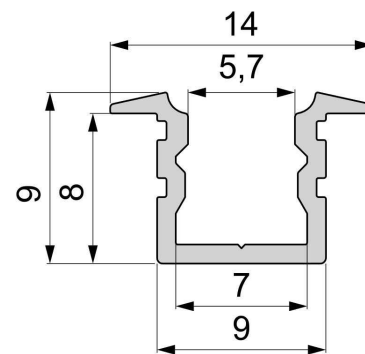

<b>Länge</b>	1000,00
<b>Breite</b>	14,00
<b>Höhe</b>	9,00
<b>Durchmesser</b>	0,00
<b>Gewicht</b>	86 g

**Montage**

**Befestigungsmöglichkeiten**

- Halteklammern (optional erhältlich)
- Montagekleber
- Wärmebeständiges doppelseitiges Klebeband
- Schaumstoffklebeband für unebene Oberflächen
- Senkkopfschrauben
- Zentrier-Bohrhilfe: das Profil verfügt im Inneren über eine kleine Fuge

**Artikel Nr.: 975182**

T-profile high ET-02-05 suitable for 5 - 5,7 mm LED Stripes

**Characteristics**

<b>Material</b>	aluminum
<b>Color</b>	matt black
<b>Optic</b>	brushed

**Dimensions & Weight**

<b>Length</b>	1000,00
<b>Width</b>	14,00
<b>Height</b>	9,00
<b>Diameter</b>	0,00
<b>Product Weight</b>	86 g

**Mounting**

**Mounting Options**

- fixation clamp (partly available)
- mounting glue
- heat resistant double-sided adhesive tape
- foam tape for uneven surfaces
- countersunk screws
- Centering drilling aid: the profile has a small gap inside
- Drilling aid: the profile has a small gap inside