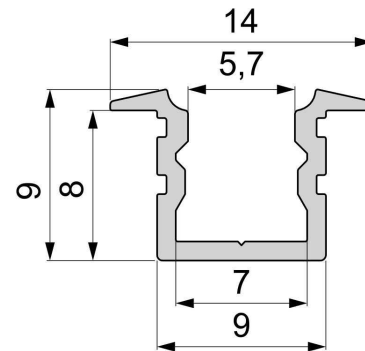

**Artikel Nr.: 975182**

T-Profil hoch ET-02-05 passend für 5 - 5,7 mm LED Stripes

**Charakteristik**

<b>Material</b>	Aluminium
<b>Farbe</b>	Schwarz-matt
<b>Optik</b>	gebürstet
	0,00

**Abmessungen und Gewicht**

<b>Länge</b>	1000,00
<b>Breite</b>	14,00
<b>Höhe</b>	9,00
<b>Durchmesser</b>	0,00
<b>Gewicht</b>	86 g

**Montage**

**Befestigungsmöglichkeiten**

- Halteklammern (optional erhältlich)
- Montagekleber
- Wärmebeständiges doppelseitiges Klebeband
- Schaumstoffklebeband für unebene Oberflächen
- Senkkopfschrauben
- Zentrier-Bohrhilfe: das Profil verfügt im Inneren über eine kleine Fuge

**Artikel Nr.: 975182**

T-profile high ET-02-05 suitable for 5 - 5,7 mm LED Stripes

**Characteristics**

<b>Material</b>	aluminum
<b>Color</b>	matt black
<b>Optic</b>	brushed

**Dimensions & Weight**

<b>Length</b>	1000,00
<b>Width</b>	14,00
<b>Height</b>	9,00
<b>Diameter</b>	0,00
<b>Product Weight</b>	86 g