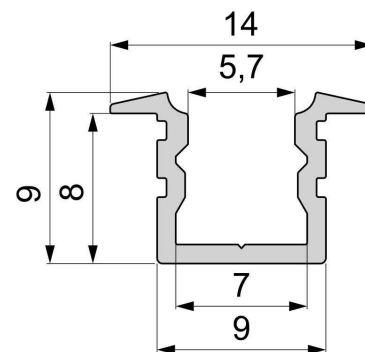

Artikel Nr.: 975180

T-Profil hoch ET-02-05 passend für 5 - 5,7 mm LED Stripes

Charakteristik

Material	Aluminium
Farbe	Silber-matt
Optik	eloxiert
	0,00

Abmessungen und Gewicht

Länge	1000,00
Breite	14,00
Höhe	9,00
Durchmesser	0,00
Gewicht	86 g

Montage

Befestigungsmöglichkeiten

- Halteklammern (optional erhältlich)
- Montagekleber
- Wärmebeständiges doppelseitiges Klebeband
- Schaumstoffklebeband für unebene Oberflächen
- Senkkopfschrauben
- Zentrier-Bohrhilfe: das Profil verfügt im Inneren über eine kleine Fuge

Artikel Nr.: 975180

T-profile high ET-02-05 suitable for 5 - 5,7 mm LED Stripes

Characteristics

Material	aluminum
Color	matt silver
Optic	anodized

Dimensions & Weight

Length	1000,00
Width	14,00
Height	9,00
Diameter	0,00
Product Weight	86 g

Mounting

Mounting Options

- fixation clamp (partly available)
- mounting glue
- heat resistant double-sided adhesive tape
- foam tape for uneven surfaces
- countersunk screws
- Centering drilling aid: the profile has a small gap inside
- Drilling aid: the profile has a small gap inside