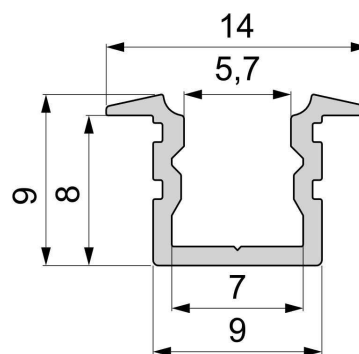

Artikel Nr.: 975180

T-Profil hoch ET-02-05 passend für 5 - 5,7 mm LED Stripes

Charakteristik

Material	Aluminium
Farbe	Silber-matt
Optik	eloxiert
	0,00

Abmessungen und Gewicht

Länge	1000,00
Breite	14,00
Höhe	9,00
Durchmesser	0,00
Gewicht	86 g

Montage

Befestigungsmöglichkeiten

- Halteklammern (optional erhältlich)
- Montagekleber
- Wärmebeständiges doppelseitiges Klebeband
- Schaumstoffklebeband für unebene Oberflächen
- Senkkopfschrauben
- Zentrier-Bohrhilfe: das Profil verfügt im Inneren über eine kleine Fuge

Artikel Nr.: 975180

T-profile high ET-02-05 suitable for 5 - 5,7 mm LED Stripes

Characteristics

Material	aluminum
Color	matt silver
Optic	anodized

Dimensions & Weight

Length	1000,00
Width	14,00
Height	9,00
Diameter	0,00
Product Weight	86 g