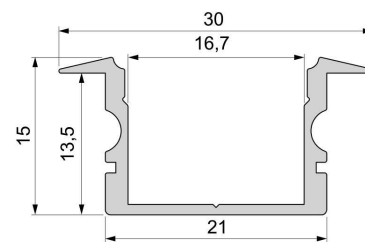

Artikel Nr.: 975170

T-Profil hoch ET-02-15 passend für 15 - 16,3 mm LED Stripes

Charakteristik

Material	Aluminium
Farbe	Silber
Optik	naturbelassen
	0,00

Abmessungen und Gewicht

Länge	3000,00
Breite	30,00
Höhe	15,00
Durchmesser	0,00
Gewicht	615 g

Montage

Befestigungsmöglichkeiten

- Halteklammern (optional erhältlich)
- Montagekleber
- Wärmebeständiges doppelseitiges Klebeband
- Schaumstoffklebeband für unebene Oberflächen
- Senkkopfschrauben
- Zentrier-Bohrhilfe: das Profil verfügt im Inneren über eine kleine Fuge

Artikel Nr.: 975170

T-profile high ET-02-15 suitable for 15 - 16,3 mm LED Stripes

Characteristics

Material	aluminum
Color	silver
Optic	natural finish

Dimensions & Weight

Length	3000,00
Width	30,00
Height	15,00
Diameter	0,00
Product Weight	615 g