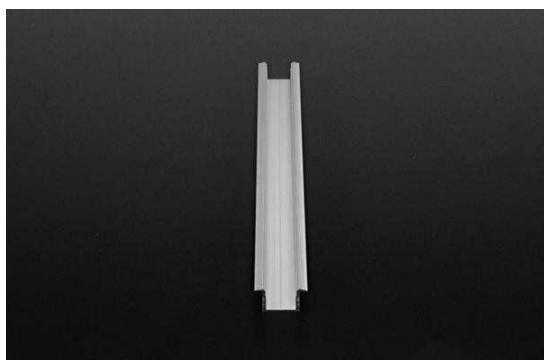

Artikel Nr.: 975170

T-Profil hoch ET-02-15 passend für 15 - 16,3 mm LED Stripes

Charakteristik

Material	Aluminium
Farbe	Silber
Optik	naturbelassen
	0,00

Abmessungen und Gewicht

Länge	3000,00
Breite	30,00
Höhe	15,00
Durchmesser	0,00
Gewicht	615 g

Montage

Befestigungsmöglichkeiten

- Halteklammern (optional erhältlich)
- Montagekleber
- Wärmebeständiges doppelseitiges Klebeband
- Schaumstoffklebeband für unebene Oberflächen
- Senkkopfschrauben
- Zentrier-Bohrhilfe: das Profil verfügt im Inneren über eine kleine Fuge

Artikel Nr.: 975170

T-profile high ET-02-15 suitable for 15 - 16,3 mm LED Stripes

Characteristics

Material	aluminum
Color	silver
Optic	natural finish

Dimensions & Weight

Length	3000,00
Width	30,00
Height	15,00
Diameter	0,00
Product Weight	615 g