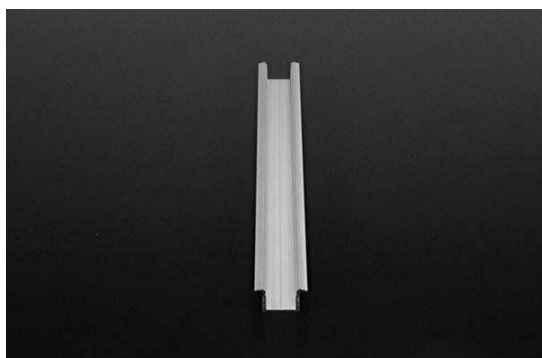

Mounting

Mounting Options

- fixation clamp (partly available)
- mounting glue
- heat resistant double-sided adhesive tape
- foam tape for uneven surfaces
- countersunk screws
- Centering drilling aid: the profile has a small gap inside
- Drilling aid: the profile has a small gap inside