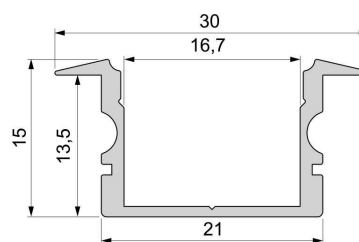

Artikel Nr.: 975170

T-Profil hoch ET-02-15 passend für 15 - 16,3 mm LED Stripes

Charakteristik

Material	Aluminium
Farbe	Silber
Optik	naturbelassen
	0,00

Abmessungen und Gewicht

Länge	3000,00
Breite	30,00
Höhe	15,00
Durchmesser	0,00
Gewicht	615 g

Montage

Befestigungsmöglichkeiten

- Halteklammern (optional erhältlich)
- Montagekleber
- Wärmebeständiges doppelseitiges Klebeband
- Schaumstoffklebeband für unebene Oberflächen
- Senkkopfschrauben
- Zentrier-Bohrhilfe: das Profil verfügt im Inneren über eine kleine Fuge

Artikel Nr.: 975170

T-profile high ET-02-15 suitable for 15 - 16,3 mm LED Stripes

Characteristics

Material	aluminum
Color	silver
Optic	natural finish

Dimensions & Weight

Length	3000,00
Width	30,00
Height	15,00
Diameter	0,00
Product Weight	615 g