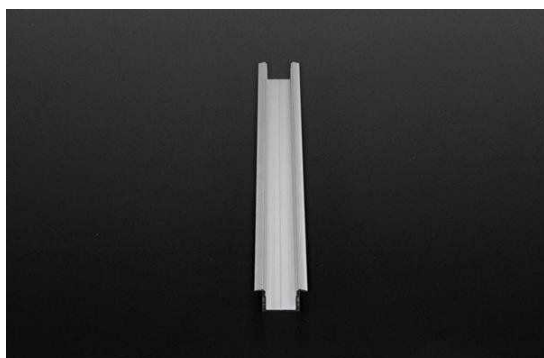

Artikel Nr.: 975167

T-Profil hoch ET-02-15 passend für 15 - 16,3 mm LED Stripes

Charakteristik

Material	Aluminium
Farbe	Silber
Optik	gebürstet
	0,00

Abmessungen und Gewicht

Länge	2000,00
Breite	30,00
Höhe	15,00
Durchmesser	0,00
Gewicht	406 g

Montage

Befestigungsmöglichkeiten

- Halteklammern (optional erhältlich)
- Montagekleber
- Wärmebeständiges doppelseitiges Klebeband
- Schaumstoffklebeband für unebene Oberflächen
- Senkkopfschrauben
- Zentrier-Bohrhilfe: das Profil verfügt im Inneren über eine kleine Fuge

Artikel Nr.: 975167

T-profile high ET-02-15 suitable for 15 - 16,3 mm LED Stripes

Characteristics

Material	aluminum
Color	silver
Optic	brushed

Dimensions & Weight

Length	2000,00
Width	30,00
Height	15,00
Diameter	0,00
Product Weight	406 g