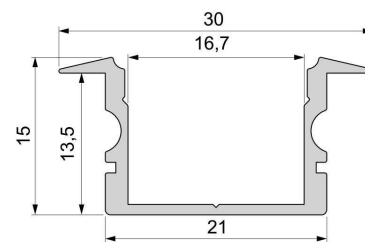

Artikel Nr.: 975167

T-Profil hoch ET-02-15 passend für 15 - 16,3 mm LED Stripes

Charakteristik

Material	Aluminium
Farbe	Silber
Optik	gebürstet
	0,00

Abmessungen und Gewicht

Länge	2000,00
Breite	30,00
Höhe	15,00
Durchmesser	0,00
Gewicht	406 g

Montage

Befestigungsmöglichkeiten

- Halteklammern (optional erhältlich)
- Montagekleber
- Wärmebeständiges doppelseitiges Klebeband
- Schaumstoffklebeband für unebene Oberflächen
- Senkkopfschrauben
- Zentrier-Bohrhilfe: das Profil verfügt im Inneren über eine kleine Fuge

Artikel Nr.: 975167

T-profile high ET-02-15 suitable for 15 - 16,3 mm LED Stripes

Characteristics

Material	aluminum
Color	silver
Optic	brushed

Dimensions & Weight

Length	2000,00
Width	30,00
Height	15,00
Diameter	0,00
Product Weight	406 g