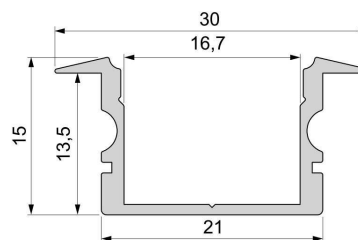

Artikel Nr.: 975167

T-Profil hoch ET-02-15 passend für 15 - 16,3 mm LED Stripes

Charakteristik

Material	Aluminium
Farbe	Silber
Optik	gebürstet
	0,00

Abmessungen und Gewicht

Länge	2000,00
Breite	30,00
Höhe	15,00
Durchmesser	0,00
Gewicht	406 g

Montage

Befestigungsmöglichkeiten

- Halteklammern (optional erhältlich)
- Montagekleber
- Wärmebeständiges doppelseitiges Klebeband
- Schaumstoffklebeband für unebene Oberflächen
- Senkkopfschrauben
- Zentrier-Bohrhilfe: das Profil verfügt im Inneren über eine kleine Fuge

Artikel Nr.: 975167

T-profile high ET-02-15 suitable for 15 - 16,3 mm LED Stripes

Characteristics

Material	aluminum
Color	silver
Optic	brushed

Dimensions & Weight

Length	2000,00
Width	30,00
Height	15,00
Diameter	0,00
Product Weight	406 g