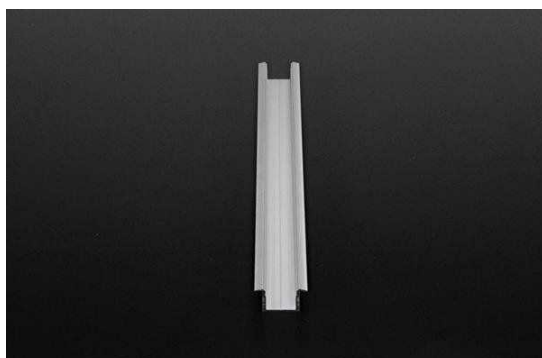

Mounting

Mounting Options

- fixation clamp (partly available)
- mounting glue
- heat resistant double-sided adhesive tape
- foam tape for uneven surfaces
- countersunk screws
- Centering drilling aid: the profile has a small gap inside
- filling aid: the profile has a small gap inside