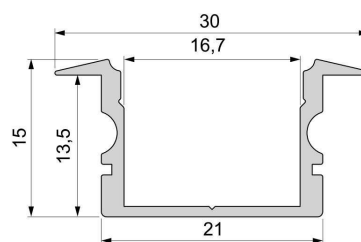

Artikel Nr.: 975165

T-Profil hoch ET-02-15 passend für 15 - 16,3 mm LED Stripes

Charakteristik

Material	Aluminium
Farbe	Verkehrsweiß RAL 9016
Optik	0,00

Abmessungen und Gewicht

Länge	2000,00
Breite	30,00
Höhe	15,00
Durchmesser	0,00
Gewicht	406 g

Montage

Befestigungsmöglichkeiten

- Halteklammern (optional erhältlich)
- Montagekleber
- Wärmebeständiges doppelseitiges Klebeband
- Schaumstoffklebeband für unebene Oberflächen
- Senkkopfschrauben
- Zentrier-Bohrhilfe: das Profil verfügt im Inneren über eine kleine Fuge

Artikel Nr.: 975165

T-profile high ET-02-15 suitable for 15 - 16,3 mm LED Stripes

Characteristics

Material	aluminum
Color	Traffic white RAL 9016
Optic	

Dimensions & Weight

Length	2000,00
Width	30,00
Height	15,00
Diameter	0,00
Product Weight	406 g