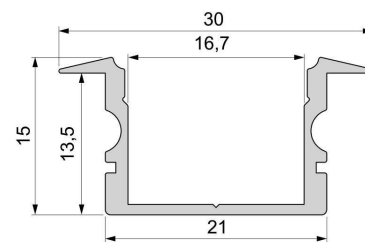

Artikel Nr.: 975165

T-Profil hoch ET-02-15 passend für 15 - 16,3 mm LED Stripes

Charakteristik

Material	Aluminium
Farbe	Verkehrsweiß RAL 9016
Optik	0,00

Abmessungen und Gewicht

Länge	2000,00
Breite	30,00
Höhe	15,00
Durchmesser	0,00
Gewicht	406 g

Montage

Befestigungsmöglichkeiten

- Halteklammern (optional erhältlich)
- Montagekleber
- Wärmebeständiges doppelseitiges Klebeband
- Schaumstoffklebeband für unebene Oberflächen
- Senkkopfschrauben
- Zentrier-Bohrhilfe: das Profil verfügt im Inneren über eine kleine Fuge

Artikel Nr.: 975165

T-profile high ET-02-15 suitable for 15 - 16,3 mm LED Stripes

Characteristics

Material	aluminum
Color	Traffic white RAL 9016
Optic	

Dimensions & Weight

Length	2000,00
Width	30,00
Height	15,00
Diameter	0,00
Product Weight	406 g