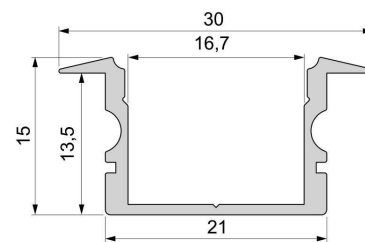

Artikel Nr.: 975164

T-Profil hoch ET-02-15 passend für 15 - 16,3 mm LED Stripes

Charakteristik

Material	Aluminium
Farbe	Weiß-matt
Optik	0,00

Abmessungen und Gewicht

Länge	1000,00
Breite	30,00
Höhe	15,00
Durchmesser	0,00
Gewicht	203 g

Montage

Befestigungsmöglichkeiten

- Halteklammern (optional erhältlich)
- Montagekleber
- Wärmebeständiges doppelseitiges Klebeband
- Schaumstoffklebeband für unebene Oberflächen
- Senkkopfschrauben
- Zentrier-Bohrhilfe: das Profil verfügt im Inneren über eine kleine Fuge

Artikel Nr.: 975164

T-profile high ET-02-15 suitable for 15 - 16,3 mm LED Stripes

Characteristics

Material	aluminum
Color	matt white
Optic	

Dimensions & Weight

Length	1000,00
Width	30,00
Height	15,00
Diameter	0,00
Product Weight	203 g