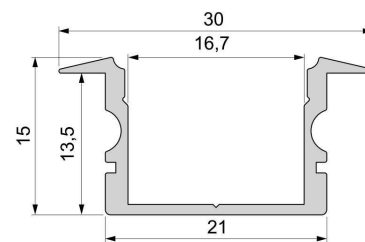

Artikel Nr.: 975163

T-Profil hoch ET-02-15 passend für 15 - 16,3 mm LED Stripes

Charakteristik

Material	Aluminium
Farbe	Schwarz-matt
Optik	eloxiert
	0,00

Abmessungen und Gewicht

Länge	2000,00
Breite	30,00
Höhe	15,00
Durchmesser	0,00
Gewicht	406 g

Montage

Befestigungsmöglichkeiten

- Halteklammern (optional erhältlich)
- Montagekleber
- Wärmebeständiges doppelseitiges Klebeband
- Schaumstoffklebeband für unebene Oberflächen
- Senkkopfschrauben
- Zentrier-Bohrhilfe: das Profil verfügt im Inneren über eine kleine Fuge

Artikel Nr.: 975163

T-profile high ET-02-15 suitable for 15 - 16,3 mm LED Stripes

Characteristics

Material	aluminum
Color	matt black
Optic	anodized

Dimensions & Weight

Length	2000,00
Width	30,00
Height	15,00
Diameter	0,00
Product Weight	406 g