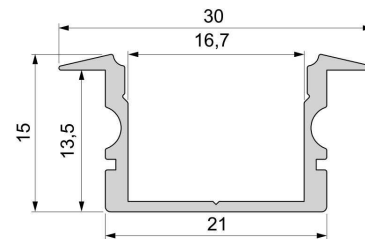

Artikel Nr.: 975163

T-Profil hoch ET-02-15 passend für 15 - 16,3 mm LED Stripes

Charakteristik

Material	Aluminium
Farbe	Schwarz-matt
Optik	eloxiert
	0,00

Abmessungen und Gewicht

Länge	2000,00
Breite	30,00
Höhe	15,00
Durchmesser	0,00
Gewicht	406 g

Montage

Befestigungsmöglichkeiten

- Halteklammern (optional erhältlich)
- Montagekleber
- Wärmebeständiges doppelseitiges Klebeband
- Schaumstoffklebeband für unebene Oberflächen
- Senkkopfschrauben
- Zentrier-Bohrhilfe: das Profil verfügt im Inneren über eine kleine Fuge

Artikel Nr.: 975163

T-profile high ET-02-15 suitable for 15 - 16,3 mm LED Stripes

Characteristics

Material	aluminum
Color	matt black
Optic	anodized

Dimensions & Weight

Length	2000,00
Width	30,00
Height	15,00
Diameter	0,00
Product Weight	406 g