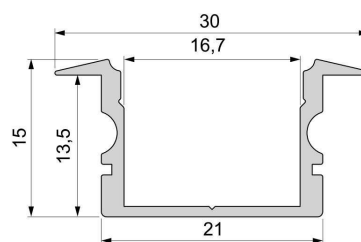

Artikel Nr.: 975162

T-Profil hoch ET-02-15 passend für 15 - 16,3 mm LED Stripes

Charakteristik

Material	Aluminium
Farbe	Schwarz-matt
Optik	eloxiert
	0,00

Abmessungen und Gewicht

Länge	1000,00
Breite	30,00
Höhe	15,00
Durchmesser	0,00
Gewicht	203 g

Montage

Befestigungsmöglichkeiten

- Halteklammern (optional erhältlich)
- Montagekleber
- Wärmebeständiges doppelseitiges Klebeband
- Schaumstoffklebeband für unebene Oberflächen
- Senkkopfschrauben
- Zentrier-Bohrhilfe: das Profil verfügt im Inneren über eine kleine Fuge

Artikel Nr.: 975162

T-profile high ET-02-15 suitable for 15 - 16,3 mm LED Stripes

Characteristics

Material	aluminum
Color	matt black
Optic	anodized

Dimensions & Weight

Length	1000,00
Width	30,00
Height	15,00
Diameter	0,00
Product Weight	203 g