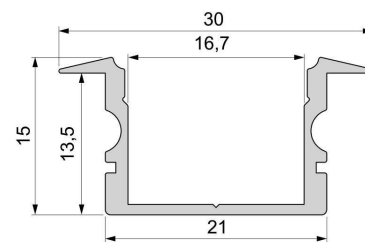

Montage

Befestigungsmöglichkeiten

- Halteklammern (optional erhältlich)
- Montagekleber
- Wärmebeständiges doppelseitiges Klebeband
- Schaumstoffklebeband für unebene Oberflächen
- Senkkopfschrauben
- Zentrier-Bohrhilfe: das Profil verfügt im Inneren über eine kleine Fuge

Artikel Nr.: 975162

T-profile high ET-02-15 suitable for 15 - 16,3 mm LED Stripes

Characteristics

Material	aluminum
Color	matt black
Optic	anodized

Dimensions & Weight

Length	1000,00
Width	30,00
Height	15,00
Diameter	0,00
Product Weight	203 g