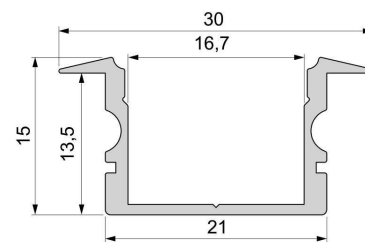

Montage

Befestigungsmöglichkeiten

- Halteklammern (optional erhältlich)
- Montagekleber
- Wärmebeständiges doppelseitiges Klebeband
- Schaumstoffklebeband für unebene Oberflächen
- Senkkopfschrauben
- Zentrier-Bohrhilfe: das Profil verfügt im Inneren über eine kleine Fuge

Artikel Nr.: 975161

T-profile high ET-02-15 suitable for 15 - 16,3 mm LED Stripes

Characteristics

Material	aluminum
Color	matt silver
Optic	anodized

Dimensions & Weight

Length	2000,00
Width	30,00
Height	15,00
Diameter	0,00
Product Weight	360 g