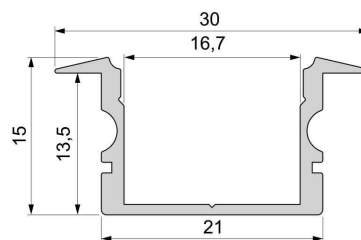

Artikel Nr.: 975161

T-Profil hoch ET-02-15 passend für 15 - 16,3 mm LED Stripes

Charakteristik

Material	Aluminium
Farbe	Silber-matt
Optik	eloxiert
	0,00

Abmessungen und Gewicht

Länge	2000,00
Breite	30,00
Höhe	15,00
Durchmesser	0,00
Gewicht	360 g

Montage

Befestigungsmöglichkeiten

- Halteklammern (optional erhältlich)
- Montagekleber
- Wärmebeständiges doppelseitiges Klebeband
- Schaumstoffklebeband für unebene Oberflächen
- Senkkopfschrauben
- Zentrier-Bohrhilfe: das Profil verfügt im Inneren über eine kleine Fuge

Artikel Nr.: 975161

T-profile high ET-02-15 suitable for 15 - 16,3 mm LED Stripes

Characteristics

Material	aluminum
Color	matt silver
Optic	anodized

Dimensions & Weight

Length	2000,00
Width	30,00
Height	15,00
Diameter	0,00
Product Weight	360 g