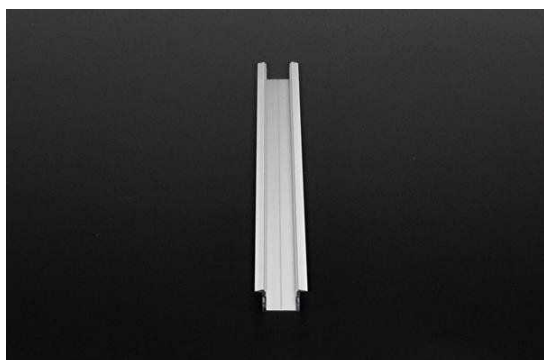

Artikel Nr.: 975161

T-Profil hoch ET-02-15 passend für 15 - 16,3 mm LED Stripes

Charakteristik

Material	Aluminium
Farbe	Silber-matt
Optik	eloxiert
	0,00

Abmessungen und Gewicht

Länge	2000,00
Breite	30,00
Höhe	15,00
Durchmesser	0,00
Gewicht	360 g

Montage

Befestigungsmöglichkeiten

- Halteklammern (optional erhältlich)
- Montagekleber
- Wärmebeständiges doppelseitiges Klebeband
- Schaumstoffklebeband für unebene Oberflächen
- Senkkopfschrauben
- Zentrier-Bohrhilfe: das Profil verfügt im Inneren über eine kleine Fuge

Artikel Nr.: 975161

T-profile high ET-02-15 suitable for 15 - 16,3 mm LED Stripes

Characteristics

Material	aluminum
Color	matt silver
Optic	anodized

Dimensions & Weight

Length	2000,00
Width	30,00
Height	15,00
Diameter	0,00
Product Weight	360 g