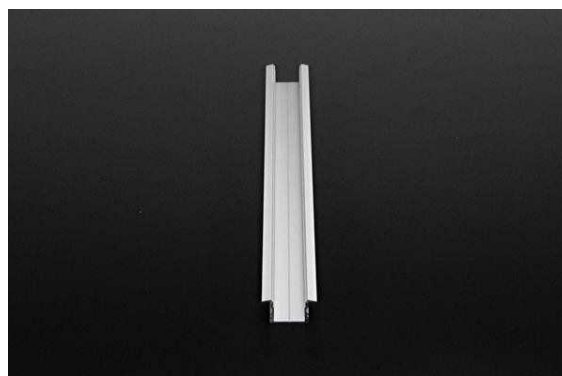

Artikel Nr.: 975161

T-Profil hoch ET-02-15 passend für 15 - 16,3 mm LED Stripes

Charakteristik

Material	Aluminium
Farbe	Silber-matt
Optik	eloxiert
	0,00

Abmessungen und Gewicht

Länge	2000,00
Breite	30,00
Höhe	15,00
Durchmesser	0,00
Gewicht	360 g

Montage

Befestigungsmöglichkeiten

- Halteklammern (optional erhältlich)
- Montagekleber
- Wärmebeständiges doppelseitiges Klebeband
- Schaumstoffklebeband für unebene Oberflächen
- Senkkopfschrauben
- Zentrier-Bohrhilfe: das Profil verfügt im Inneren über eine kleine Fuge

Artikel Nr.: 975161

T-profile high ET-02-15 suitable for 15 - 16,3 mm LED Stripes

Characteristics

Material	aluminum
Color	matt silver
Optic	anodized

Dimensions & Weight

Length	2000,00
Width	30,00
Height	15,00
Diameter	0,00
Product Weight	360 g