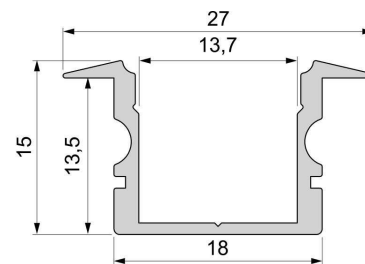

**Artikel Nr.: 975150**

T-Profil hoch ET-02-12 passend für 12 - 13,3 mm LED Stripes

**Charakteristik**

<b>Material</b>	Aluminium
<b>Farbe</b>	Silber-matt
<b>Optik</b>	naturbelassen
	0,00

**Abmessungen und Gewicht**

<b>Länge</b>	3000,00
<b>Breite</b>	27,00
<b>Höhe</b>	15,00
<b>Durchmesser</b>	0,00
<b>Gewicht</b>	620 g

**Montage**

**Befestigungsmöglichkeiten**

- Halteklammern (optional erhältlich)
- Montagekleber
- Wärmebeständiges doppelseitiges Klebeband
- Schaumstoffklebeband für unebene Oberflächen
- Senkkopfschrauben
- Zentrier-Bohrhilfe: das Profil verfügt im Inneren über eine kleine Fuge

**Artikel Nr.: 975150**

T-profile high ET-02-12 suitable for 12 - 13,3 mm LED Stripes

**Characteristics**

<b>Material</b>	aluminum
<b>Color</b>	matt silver
<b>Optic</b>	natural finish

**Dimensions & Weight**

<b>Length</b>	3000,00
<b>Width</b>	27,00
<b>Height</b>	15,00
<b>Diameter</b>	0,00
<b>Product Weight</b>	620 g

**Mounting**

**Mounting Options**

- fixation clamp (partly available)
- mounting glue
- heat resistant double-sided adhesive tape
- foam tape for uneven surfaces
- countersunk screws
- Centering drilling aid: the profile has a small gap inside
- Drilling aid: the profile has a small gap inside