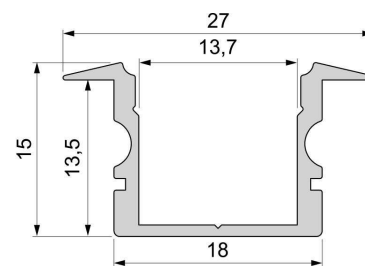

<b>Länge</b>	3000,00
<b>Breite</b>	27,00
<b>Höhe</b>	15,00
<b>Durchmesser</b>	0,00
<b>Gewicht</b>	620 g

**Montage**

**Befestigungsmöglichkeiten**

- Halteklammern (optional erhältlich)
- Montagekleber
- Wärmebeständiges doppelseitiges Klebeband
- Schaumstoffklebeband für unebene Oberflächen
- Senkkopfschrauben
- Zentrier-Bohrhilfe: das Profil verfügt im Inneren über eine kleine Fuge

**Artikel Nr.: 975150**

T-profile high ET-02-12 suitable for 12 - 13,3 mm LED Stripes

**Characteristics**

<b>Material</b>	aluminum
<b>Color</b>	matt silver
<b>Optic</b>	natural finish

**Dimensions & Weight**

<b>Length</b>	3000,00
<b>Width</b>	27,00
<b>Height</b>	15,00
<b>Diameter</b>	0,00
<b>Product Weight</b>	620 g

**Mounting**

**Mounting Options**

- fixation clamp (partly available)
- mounting glue
- heat resistant double-sided adhesive tape
- foam tape for uneven surfaces
- countersunk screws
- Centering drilling aid: the profile has a small gap inside
- Drilling aid: the profile has a small gap inside