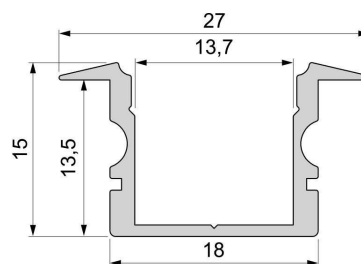

Artikel Nr.: 975147

T-Profil hoch ET-02-12 passend für 12 - 13,3 mm LED Stripes

Charakteristik

Material	Aluminium
Farbe	Silber
Optik	gebürstet
	0,00

Abmessungen und Gewicht

Länge	2000,00
Breite	27,00
Höhe	15,00
Durchmesser	0,00
Gewicht	390 g

Montage

Befestigungsmöglichkeiten

- Halteklammern (optional erhältlich)
- Montagekleber
- Wärmebeständiges doppelseitiges Klebeband
- Schaumstoffklebeband für unebene Oberflächen
- Senkkopfschrauben
- Zentrier-Bohrhilfe: das Profil verfügt im Inneren über eine kleine Fuge

Artikel Nr.: 975147

T-profile high ET-02-12 suitable for 12 - 13,3 mm LED Stripes

Characteristics

Material	aluminum
Color	silver
Optic	brushed

Dimensions & Weight

Length	2000,00
Width	27,00
Height	15,00
Diameter	0,00
Product Weight	390 g