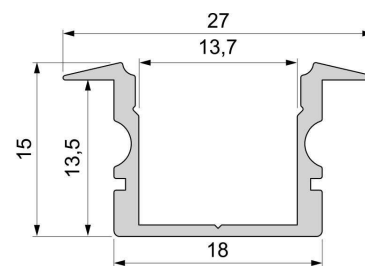

Artikel Nr.: 975147

T-Profil hoch ET-02-12 passend für 12 - 13,3 mm LED Stripes

Charakteristik

Material	Aluminium
Farbe	Silber
Optik	gebürstet
	0,00

Abmessungen und Gewicht

Länge	2000,00
Breite	27,00
Höhe	15,00
Durchmesser	0,00
Gewicht	390 g

Artikel Nr.: 975147

T-profile high ET-02-12 suitable for 12 - 13,3 mm LED Stripes

Characteristics

Material	aluminum
Color	silver
Optic	brushed

Dimensions & Weight

Length	2000,00
Width	27,00
Height	15,00
Diameter	0,00
Product Weight	390 g