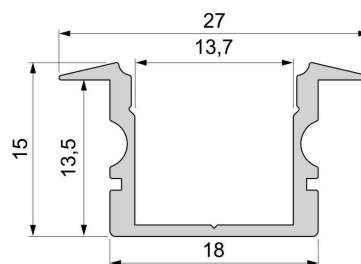

Artikel Nr.: 975144

T-Profil hoch ET-02-12 passend für 12 - 13,3 mm LED Stripes

Charakteristik

Material	Aluminium
Farbe	Weiß-matt
Optik	0,00

Abmessungen und Gewicht

Länge	1000,00
Breite	27,00
Höhe	15,00
Durchmesser	0,00
Gewicht	195 g

Artikel Nr.: 975144

T-profile high ET-02-12 suitable for 12 - 13,3 mm LED Stripes

Characteristics

Material	aluminum
Color	matt white
Optic	

Dimensions & Weight

Length	1000,00
Width	27,00
Height	15,00
Diameter	0,00
Product Weight	195 g