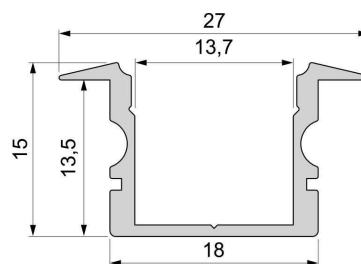

Artikel Nr.: 975144

T-Profil hoch ET-02-12 passend für 12 - 13,3 mm LED Stripes

Charakteristik

Material	Aluminium
Farbe	Weiß-matt
Optik	0,00

Abmessungen und Gewicht

Länge	1000,00
Breite	27,00
Höhe	15,00
Durchmesser	0,00
Gewicht	195 g

Montage

Befestigungsmöglichkeiten

- Halteklammern (optional erhältlich)
- Montagekleber
- Wärmebeständiges doppelseitiges Klebeband
- Schaumstoffklebeband für unebene Oberflächen
- Senkkopfschrauben
- Zentrier-Bohrhilfe: das Profil verfügt im Inneren über eine kleine Fuge

Artikel Nr.: 975144

T-profile high ET-02-12 suitable for 12 - 13,3 mm LED Stripes

Characteristics

Material	aluminum
Color	matt white
Optic	

Dimensions & Weight

Length	1000,00
Width	27,00
Height	15,00
Diameter	0,00
Product Weight	195 g