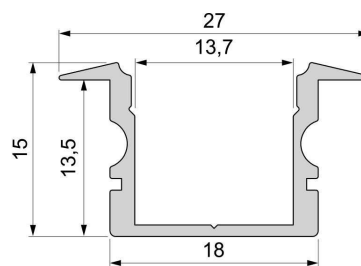

Artikel Nr.: 975142

T-Profil hoch ET-02-12 passend für 12 - 13,3 mm LED Stripes

Charakteristik

| | |
|-----------------|--------------|
| Material | Aluminium |
| Farbe | Schwarz-matt |
| Optik | eloxiert |
| | 0,00 |

Abmessungen und Gewicht

| | |
|--------------------|---------|
| Länge | 1000,00 |
| Breite | 27,00 |
| Höhe | 15,00 |
| Durchmesser | 0,00 |
| Gewicht | 195 g |

Montage

Befestigungsmöglichkeiten

- Halteklammern (optional erhältlich)
- Montagekleber
- Wärmebeständiges doppelseitiges Klebeband
- Schaumstoffklebeband für unebene Oberflächen
- Senkkopfschrauben
- Zentrier-Bohrhilfe: das Profil verfügt im Inneren über eine kleine Fuge

Artikel Nr.: 975142

T-profile high ET-02-12 suitable for 12 - 13,3 mm LED Stripes

Characteristics

| | |
|-----------------|------------|
| Material | aluminum |
| Color | matt black |
| Optic | anodized |

Dimensions & Weight

| | |
|-----------------------|---------|
| Length | 1000,00 |
| Width | 27,00 |
| Height | 15,00 |
| Diameter | 0,00 |
| Product Weight | 195 g |

Mounting

Mounting Options

- fixation clamp (partly available)
- mounting glue
- heat resistant double-sided adhesive tape
- foam tape for uneven surfaces
- countersunk screws
- Centering drilling aid: the profile has a small gap inside
- Drilling aid: the profile has a small gap inside