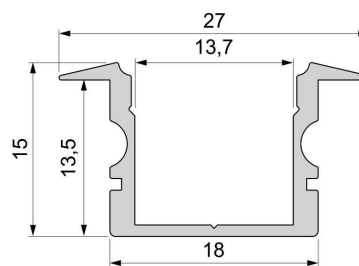

Abmessungen und Gewicht

| | |
|--------------------|---------|
| Länge | 1000,00 |
| Breite | 27,00 |
| Höhe | 15,00 |
| Durchmesser | 0,00 |
| Gewicht | 195 g |

Montage

Befestigungsmöglichkeiten

- Halteklammern (optional erhältlich)
- Montagekleber
- Wärmebeständiges doppelseitiges Klebeband
- Schaumstoffklebeband für unebene Oberflächen
- Senkkopfschrauben
- Zentrier-Bohrhilfe: das Profil verfügt im Inneren über eine kleine Fuge

Artikel Nr.: 975142

T-profile high ET-02-12 suitable for 12 - 13,3 mm LED Stripes

Characteristics

| | |
|-----------------|------------|
| Material | aluminum |
| Color | matt black |
| Optic | anodized |

Dimensions & Weight

| | |
|-----------------------|---------|
| Length | 1000,00 |
| Width | 27,00 |
| Height | 15,00 |
| Diameter | 0,00 |
| Product Weight | 195 g |

Mounting

Mounting Options

- fixation clamp (partly available)
- mounting glue
- heat resistant double-sided adhesive tape
- foam tape for uneven surfaces
- countersunk screws
- Centering drilling aid: the profile has a small gap inside
- Drilling aid: the profile has a small gap inside