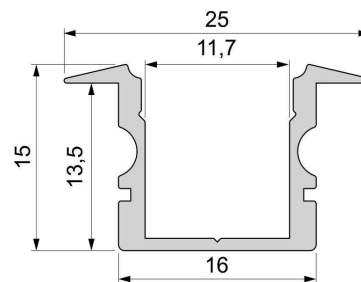

Artikel Nr.: 975127

T-Profil hoch ET-02-10 passend für 10 - 11,3 mm LED Stripes

Charakteristik

Material	Aluminium
Farbe	Silber
Optik	gebürstet
	0,00

Abmessungen und Gewicht

Länge	2000,00
Breite	25,00
Höhe	15,00
Durchmesser	0,00
Gewicht	380 g

Montage

Befestigungsmöglichkeiten

- Halteklammern (optional erhältlich)
- Montagekleber
- Wärmebeständiges doppelseitiges Klebeband
- Schaumstoffklebeband für unebene Oberflächen
- Senkkopfschrauben
- Zentrier-Bohrhilfe: das Profil verfügt im Inneren über eine kleine Fuge

Artikel Nr.: 975127

T-profile high ET-02-10 suitable for 10 - 11,3 mm LED Stripes

Characteristics

Material	aluminum
Color	silver
Optic	brushed

Dimensions & Weight

Length	2000,00
Width	25,00
Height	15,00
Diameter	0,00
Product Weight	380 g