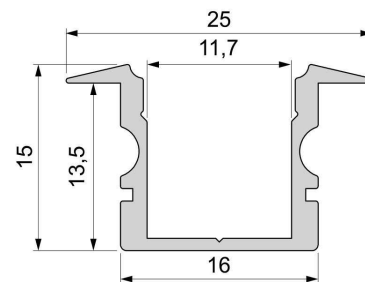

Artikel Nr.: 975127

T-Profil hoch ET-02-10 passend für 10 - 11,3 mm LED Stripes

Charakteristik

Material	Aluminium
Farbe	Silber
Optik	gebürstet
	0,00

Abmessungen und Gewicht

Länge	2000,00
Breite	25,00
Höhe	15,00
Durchmesser	0,00
Gewicht	380 g

Montage

Befestigungsmöglichkeiten

- Halteklammern (optional erhältlich)
- Montagekleber
- Wärmebeständiges doppelseitiges Klebeband
- Schaumstoffklebeband für unebene Oberflächen
- Senkkopfschrauben
- Zentrier-Bohrhilfe: das Profil verfügt im Inneren über eine kleine Fuge

Artikel Nr.: 975127

T-profile high ET-02-10 suitable for 10 - 11,3 mm LED Stripes

Characteristics

Material	aluminum
Color	silver
Optic	brushed

Dimensions & Weight

Length	2000,00
Width	25,00
Height	15,00
Diameter	0,00
Product Weight	380 g