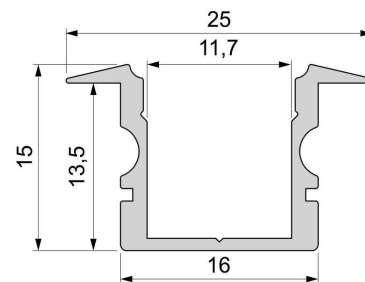

**Artikel Nr.: 975126**

T-Profil hoch ET-02-10 passend für 10 - 11,3 mm LED Stripes

**Charakteristik**

<b>Material</b>	Aluminium
<b>Farbe</b>	Silber
<b>Optik</b>	gebürstet
	0,00

**Abmessungen und Gewicht**

<b>Länge</b>	1000,00
<b>Breite</b>	25,00
<b>Höhe</b>	15,00
<b>Durchmesser</b>	0,00
<b>Gewicht</b>	190 g

**Montage**

**Befestigungsmöglichkeiten**

- Halteklammern (optional erhältlich)
- Montagekleber
- Wärmebeständiges doppelseitiges Klebeband
- Schaumstoffklebeband für unebene Oberflächen
- Senkkopfschrauben
- Zentrier-Bohrhilfe: das Profil verfügt im Inneren über eine kleine Fuge

**Artikel Nr.: 975126**

T-profile high ET-02-10 suitable for 10 - 11,3 mm LED Stripes

**Characteristics**

<b>Material</b>	aluminum
<b>Color</b>	silver
<b>Optic</b>	brushed

**Dimensions & Weight**

<b>Length</b>	1000,00
<b>Width</b>	25,00
<b>Height</b>	15,00
<b>Diameter</b>	0,00
<b>Product Weight</b>	190 g