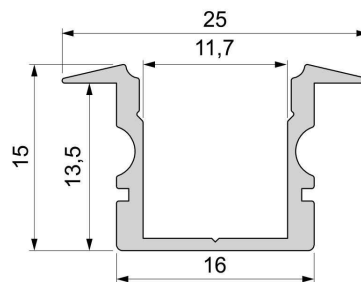

**Artikel Nr.: 975124**

T-Profil hoch ET-02-10 passend für 10 - 11,3 mm LED Stripes

**Charakteristik**

<b>Material</b>	Aluminium
<b>Farbe</b>	Weiß-matt
<b>Optik</b>	0,00

**Abmessungen und Gewicht**

<b>Länge</b>	1000,00
<b>Breite</b>	25,00
<b>Höhe</b>	15,00
<b>Durchmesser</b>	0,00
<b>Gewicht</b>	201 g

**Montage**

**Befestigungsmöglichkeiten**

- Halteklammern (optional erhältlich)
- Montagekleber
- Wärmebeständiges doppelseitiges Klebeband
- Schaumstoffklebeband für unebene Oberflächen
- Senkkopfschrauben
- Zentrier-Bohrhilfe: das Profil verfügt im Inneren über eine kleine Fuge

**Artikel Nr.: 975124**

T-profile high ET-02-10 suitable for 10 - 11,3 mm LED Stripes

**Characteristics**

<b>Material</b>	aluminum
<b>Color</b>	matt white
<b>Optic</b>	

**Dimensions & Weight**

<b>Length</b>	1000,00
<b>Width</b>	25,00
<b>Height</b>	15,00
<b>Diameter</b>	0,00
<b>Product Weight</b>	201 g