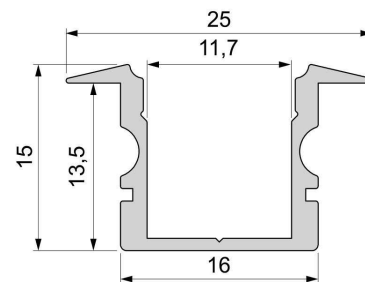

**Artikel Nr.: 975124**

T-Profil hoch ET-02-10 passend für 10 - 11,3 mm LED Stripes

**Charakteristik**

<b>Material</b>	Aluminium
<b>Farbe</b>	Weiß-matt
<b>Optik</b>	0,00

**Abmessungen und Gewicht**

<b>Länge</b>	1000,00
<b>Breite</b>	25,00
<b>Höhe</b>	15,00
<b>Durchmesser</b>	0,00
<b>Gewicht</b>	201 g

**Artikel Nr.: 975124**

T-profile high ET-02-10 suitable for 10 - 11,3 mm LED Stripes

**Characteristics**

<b>Material</b>	aluminum
<b>Color</b>	matt white
<b>Optic</b>	

**Dimensions & Weight**

<b>Length</b>	1000,00
<b>Width</b>	25,00
<b>Height</b>	15,00
<b>Diameter</b>	0,00
<b>Product Weight</b>	201 g