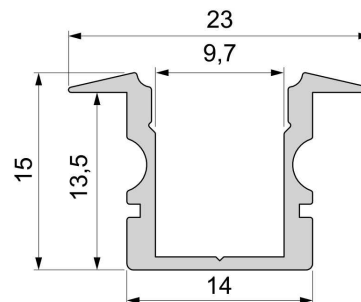

Artikel Nr.: 975110

T-Profil hoch ET-02-08 passend für 8 - 9,3 mm LED Stripes

Charakteristik

Material	Aluminium
Farbe	Silber-matt
Optik	naturbelassen
	0,00

Abmessungen und Gewicht

Länge	3000,00
Breite	23,00
Höhe	15,00
Durchmesser	0,00
Gewicht	552 g

Montage

Befestigungsmöglichkeiten

- Halteklammern (optional erhältlich)
- Montagekleber
- Wärmebeständiges doppelseitiges Klebeband
- Schaumstoffklebeband für unebene Oberflächen
- Senkkopfschrauben
- Zentrier-Bohrhilfe: das Profil verfügt im Inneren über eine kleine Fuge

Artikel Nr.: 975110

T-profile high ET-02-08 suitable for 8 - 9,3 mm LED Stripes

Characteristics

Material	aluminum
Color	matt silver
Optic	natural finish

Dimensions & Weight

Length	3000,00
Width	23,00
Height	15,00
Diameter	0,00
Product Weight	552 g