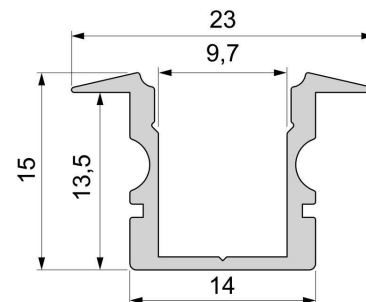

Artikel Nr.: 975110

T-Profil hoch ET-02-08 passend für 8 - 9,3 mm LED Stripes

Charakteristik

Material	Aluminium
Farbe	Silber-matt
Optik	naturbelassen
	0,00

Abmessungen und Gewicht

Länge	3000,00
Breite	23,00
Höhe	15,00
Durchmesser	0,00
Gewicht	552 g

Montage

Befestigungsmöglichkeiten

- Halteklammern (optional erhältlich)
- Montagekleber
- Wärmebeständiges doppelseitiges Klebeband
- Schaumstoffklebeband für unebene Oberflächen
- Senkkopfschrauben
- Zentrier-Bohrhilfe: das Profil verfügt im Inneren über eine kleine Fuge

Artikel Nr.: 975110

T-profile high ET-02-08 suitable for 8 - 9,3 mm LED Stripes

Characteristics

Material	aluminum
Color	matt silver
Optic	natural finish

Dimensions & Weight

Length	3000,00
Width	23,00
Height	15,00
Diameter	0,00
Product Weight	552 g