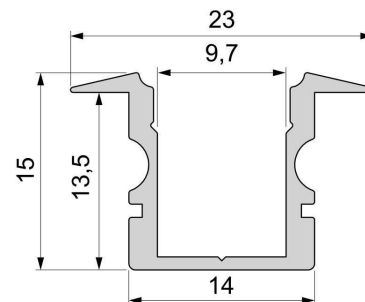

**Artikel Nr.: 975104**

T-Profil hoch ET-02-08 passend für 8 - 9,3 mm LED Stripes

**Charakteristik**

<b>Material</b>	Aluminium
<b>Farbe</b>	Weiß-matt
<b>Optik</b>	0,00

**Abmessungen und Gewicht**

<b>Länge</b>	1000,00
<b>Breite</b>	23,00
<b>Höhe</b>	15,00
<b>Durchmesser</b>	0,00
<b>Gewicht</b>	184 g

**Artikel Nr.: 975104**

T-profile high ET-02-08 suitable for 8 - 9,3 mm LED Stripes

**Characteristics**

<b>Material</b>	aluminum
<b>Color</b>	matt white
<b>Optic</b>	

**Dimensions & Weight**

<b>Length</b>	1000,00
<b>Width</b>	23,00
<b>Height</b>	15,00
<b>Diameter</b>	0,00
<b>Product Weight</b>	184 g