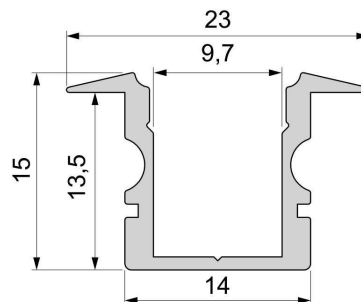

**Artikel Nr.: 975104**

T-Profil hoch ET-02-08 passend für 8 - 9,3 mm LED Stripes

**Charakteristik**

<b>Material</b>	Aluminium
<b>Farbe</b>	Weiß-matt
<b>Optik</b>	0,00

**Abmessungen und Gewicht**

<b>Länge</b>	1000,00
<b>Breite</b>	23,00
<b>Höhe</b>	15,00
<b>Durchmesser</b>	0,00
<b>Gewicht</b>	184 g

**Montage**

**Befestigungsmöglichkeiten**

- Halteklammern (optional erhältlich)
- Montagekleber
- Wärmebeständiges doppelseitiges Klebeband
- Schaumstoffklebeband für unebene Oberflächen
- Senkkopfschrauben
- Zentrier-Bohrhilfe: das Profil verfügt im Inneren über eine kleine Fuge

**Artikel Nr.: 975104**

T-profile high ET-02-08 suitable for 8 - 9,3 mm LED Stripes

**Characteristics**

<b>Material</b>	aluminum
<b>Color</b>	matt white
<b>Optic</b>	

**Dimensions & Weight**

<b>Length</b>	1000,00
<b>Width</b>	23,00
<b>Height</b>	15,00
<b>Diameter</b>	0,00
<b>Product Weight</b>	184 g