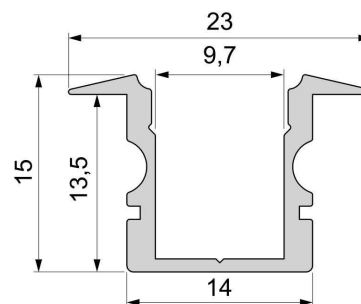

Artikel Nr.: 975101

T-Profil hoch ET-02-08 passend für 8 - 9,3 mm LED Stripes

Charakteristik

Material	Aluminium
Farbe	Silber-matt
Optik	eloxiert
	0,00

Abmessungen und Gewicht

Länge	2000,00
Breite	23,00
Höhe	15,00
Durchmesser	0,00
Gewicht	368 g

Montage

Befestigungsmöglichkeiten

- Halteklammern (optional erhältlich)
- Montagekleber
- Wärmebeständiges doppelseitiges Klebeband
- Schaumstoffklebeband für unebene Oberflächen
- Senkkopfschrauben
- Zentrier-Bohrhilfe: das Profil verfügt im Inneren über eine kleine Fuge

Artikel Nr.: 975101

T-profile high ET-02-08 suitable for 8 - 9,3 mm LED Stripes

Characteristics

Material	aluminum
Color	matt silver
Optic	anodized

Dimensions & Weight

Length	2000,00
Width	23,00
Height	15,00
Diameter	0,00
Product Weight	368 g