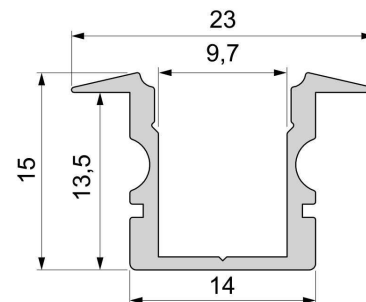

Artikel Nr.: 975101

T-Profil hoch ET-02-08 passend für 8 - 9,3 mm LED Stripes

Charakteristik

Material	Aluminium
Farbe	Silber-matt
Optik	eloxiert
	0,00

Abmessungen und Gewicht

Länge	2000,00
Breite	23,00
Höhe	15,00
Durchmesser	0,00
Gewicht	368 g

Montage

Befestigungsmöglichkeiten

- Halteklammern (optional erhältlich)
- Montagekleber
- Wärmebeständiges doppelseitiges Klebeband
- Schaumstoffklebeband für unebene Oberflächen
- Senkkopfschrauben
- Zentrier-Bohrhilfe: das Profil verfügt im Inneren über eine kleine Fuge

Artikel Nr.: 975101

T-profile high ET-02-08 suitable for 8 - 9,3 mm LED Stripes

Characteristics

Material	aluminum
Color	matt silver
Optic	anodized

Dimensions & Weight

Length	2000,00
Width	23,00
Height	15,00
Diameter	0,00
Product Weight	368 g