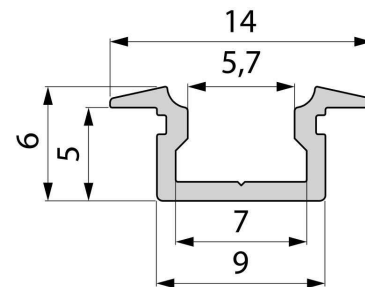

### Abmessungen und Gewicht

<b>Länge</b>	2000,00
<b>Breite</b>	14,00
<b>Höhe</b>	6,00
<b>Durchmesser</b>	0,00
<b>Gewicht</b>	132 g

#### Befestigungsmöglichkeiten

- Halteklammern (optional erhältlich)
- Montagekleber
- Wärmebeständiges doppelseitiges Klebeband
- Schaumstoffklebeband für unebene Oberflächen
- Senkkopfschrauben
- Zentrier-Bohrhilfe: das Profil verfügt im Inneren über eine kleine Fuge

**Artikel Nr.: 975087**

T-profile flat ET-01-05 suitable for 5 - 5,7 mm LED Stripes

**Characteristics**

<b>Material</b>	aluminum
<b>Color</b>	silver
<b>Optic</b>	brushed

**Dimensions & Weight**

<b>Length</b>	2000,00
<b>Width</b>	14,00
<b>Height</b>	6,00
<b>Diameter</b>	0,00
<b>Product Weight</b>	132 g

**Mounting**

**Mounting Options**

- fixation clamp (partly available)
- mounting glue
- heat resistant double-sided adhesive tape
- foam tape for uneven surfaces
- countersunk screws
- Centering drilling aid: the profile has a small gap inside
- Drilling aid: the profile has a small gap inside