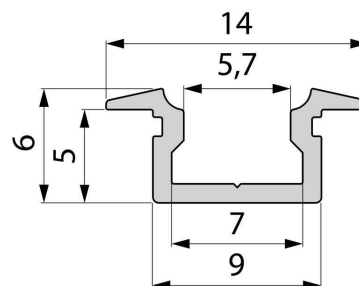

## Artikel Nr.: 975087

T-Profil flach ET-01-05 passend für 5 - 5,7 mm LED Stripes

### Abmessungen und Gewicht

<b>Länge</b>	2000,00
<b>Breite</b>	14,00
<b>Höhe</b>	6,00
<b>Durchmesser</b>	0,00
<b>Gewicht</b>	132 g

**Artikel Nr.: 975087**

T-profile flat ET-01-05 suitable for 5 - 5,7 mm LED Stripes

**Characteristics**

<b>Material</b>	aluminum
<b>Color</b>	silver
<b>Optic</b>	brushed

**Dimensions & Weight**

<b>Length</b>	2000,00
<b>Width</b>	14,00
<b>Height</b>	6,00
<b>Diameter</b>	0,00
<b>Product Weight</b>	132 g