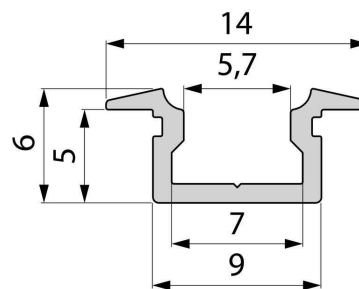

## Artikel Nr.: 975086

T-Profil flach ET-01-05 passend für 5 - 5,7 mm LED Stripes

### Abmessungen und Gewicht

<b>Länge</b>	1000,00
<b>Breite</b>	14,00
<b>Höhe</b>	6,00
<b>Durchmesser</b>	0,00
<b>Gewicht</b>	67 g

**Artikel Nr.: 975086**

T-profile flat ET-01-05 suitable for 5 - 5,7 mm LED Stripes

**Characteristics**

<b>Material</b>	aluminum
<b>Color</b>	silver
<b>Optic</b>	brushed

**Dimensions & Weight**

<b>Length</b>	1000,00
<b>Width</b>	14,00
<b>Height</b>	6,00
<b>Diameter</b>	0,00
<b>Product Weight</b>	67 g