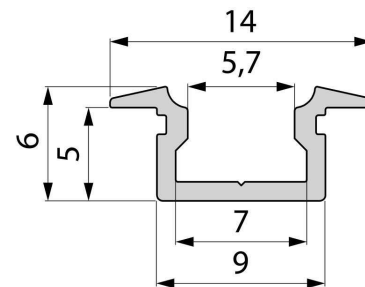

### Abmessungen und Gewicht

<b>Länge</b>	1000,00
<b>Breite</b>	14,00
<b>Höhe</b>	6,00
<b>Durchmesser</b>	0,00
<b>Gewicht</b>	67 g

#### Befestigungsmöglichkeiten

- Halteklammern (optional erhältlich)
- Montagekleber
- Wärmebeständiges doppelseitiges Klebeband
- Schaumstoffklebeband für unebene Oberflächen
- Senkkopfschrauben
- Zentrier-Bohrhilfe: das Profil verfügt im Inneren über eine kleine Fuge

**Artikel Nr.: 975086**

T-profile flat ET-01-05 suitable for 5 - 5,7 mm LED Stripes

**Characteristics**

<b>Material</b>	aluminum
<b>Color</b>	silver
<b>Optic</b>	brushed

**Dimensions & Weight**

<b>Length</b>	1000,00
<b>Width</b>	14,00
<b>Height</b>	6,00
<b>Diameter</b>	0,00
<b>Product Weight</b>	67 g

**Mounting**

**Mounting Options**

- fixation clamp (partly available)
- mounting glue
- heat resistant double-sided adhesive tape
- foam tape for uneven surfaces
- countersunk screws
- Centering drilling aid: the profile has a small gap inside
- Drilling aid: the profile has a small gap inside