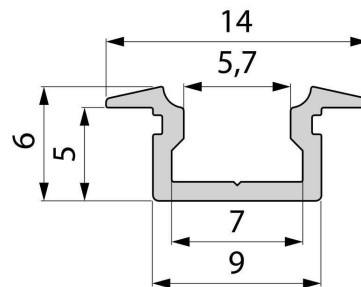

Artikel Nr.: 975084

T-Profil flach ET-01-05 passend für 5 - 5,7 mm LED Stripes

Charakteristik

Material	Aluminium
Farbe	Weiß-matt
Optik	0,00

Abmessungen und Gewicht

Länge	1000,00
Breite	14,00
Höhe	6,00
Durchmesser	0,00
Gewicht	67 g

Montage

Befestigungsmöglichkeiten

- Halteklammern (optional erhältlich)
- Montagekleber
- Wärmebeständiges doppelseitiges Klebeband
- Schaumstoffklebeband für unebene Oberflächen
- Senkkopfschrauben
- Zentrier-Bohrhilfe: das Profil verfügt im Inneren über eine kleine Fuge

Artikel Nr.: 975084

T-profile flat ET-01-05 suitable for 5 - 5,7 mm LED Stripes

Characteristics

Material	aluminum
Color	matt white
Optic	

Dimensions & Weight

Length	1000,00
Width	14,00
Height	6,00
Diameter	0,00
Product Weight	67 g