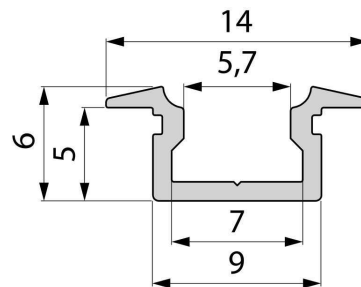

Montage

Befestigungsmöglichkeiten

- Halteklammern (optional erhältlich)
- Montagekleber
- Wärmebeständiges doppelseitiges Klebeband
- Schaumstoffklebeband für unebene Oberflächen
- Senkkopfschrauben
- Zentrier-Bohrhilfe: das Profil verfügt im Inneren über eine kleine Fuge

Artikel Nr.: 975084

T-profile flat ET-01-05 suitable for 5 - 5,7 mm LED Stripes

Characteristics

Material	aluminum
Color	matt white
Optic	

Dimensions & Weight

Length	1000,00
Width	14,00
Height	6,00
Diameter	0,00
Product Weight	67 g

Mounting

Mounting Options

- fixation clamp (partly available)
- mounting glue
- heat resistant double-sided adhesive tape
- foam tape for uneven surfaces
- countersunk screws
- Centering drilling aid: the profile has a small gap inside
- Drilling aid: the profile has a small gap inside