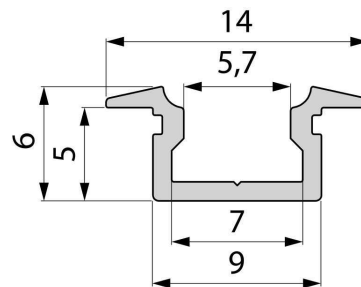

**Artikel Nr.: 975083**

T-Profil flach ET-01-05 passend für 5 - 5,7 mm LED Stripes

**Charakteristik**

<b>Material</b>	Aluminium
<b>Farbe</b>	Schwarz-matt
<b>Optik</b>	gebürstet
	0,00

**Abmessungen und Gewicht**

<b>Länge</b>	2000,00
<b>Breite</b>	14,00
<b>Höhe</b>	6,00
<b>Durchmesser</b>	0,00
<b>Gewicht</b>	132 g

**Montage**

**Befestigungsmöglichkeiten**

- Halteklammern (optional erhältlich)
- Montagekleber
- Wärmebeständiges doppelseitiges Klebeband
- Schaumstoffklebeband für unebene Oberflächen
- Senkkopfschrauben
- Zentrier-Bohrhilfe: das Profil verfügt im Inneren über eine kleine Fuge

**Artikel Nr.: 975083**

T-profile flat ET-01-05 suitable for 5 - 5,7 mm LED Stripes

**Characteristics**

<b>Material</b>	aluminum
<b>Color</b>	matt black
<b>Optic</b>	brushed

**Dimensions & Weight**

<b>Length</b>	2000,00
<b>Width</b>	14,00
<b>Height</b>	6,00
<b>Diameter</b>	0,00
<b>Product Weight</b>	132 g