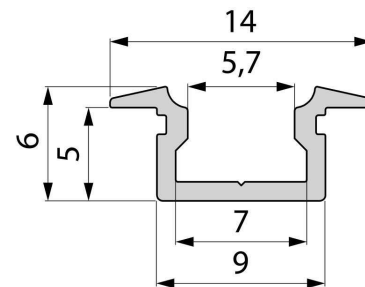

<b>Länge</b>	2000,00
<b>Breite</b>	14,00
<b>Höhe</b>	6,00
<b>Durchmesser</b>	0,00
<b>Gewicht</b>	132 g

**Montage**

**Befestigungsmöglichkeiten**

- Halteklammern (optional erhältlich)
- Montagekleber
- Wärmebeständiges doppelseitiges Klebeband
- Schaumstoffklebeband für unebene Oberflächen
- Senkkopfschrauben
- Zentrier-Bohrhilfe: das Profil verfügt im Inneren über eine kleine Fuge

**Artikel Nr.: 975083**

T-profile flat ET-01-05 suitable for 5 - 5,7 mm LED Stripes

**Characteristics**

<b>Material</b>	aluminum
<b>Color</b>	matt black
<b>Optic</b>	brushed

**Dimensions & Weight**

<b>Length</b>	2000,00
<b>Width</b>	14,00
<b>Height</b>	6,00
<b>Diameter</b>	0,00
<b>Product Weight</b>	132 g

**Mounting**

**Mounting Options**

- fixation clamp (partly available)
- mounting glue
- heat resistant double-sided adhesive tape
- foam tape for uneven surfaces
- countersunk screws
- Centering drilling aid: the profile has a small gap inside
- Drilling aid: the profile has a small gap inside