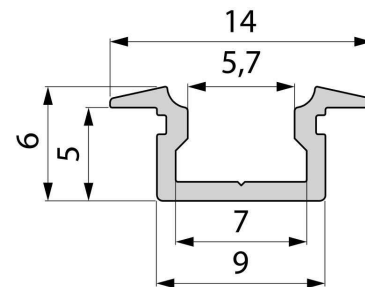

Montage

Befestigungsmöglichkeiten

- Halteklammern (optional erhältlich)
- Montagekleber
- Wärmebeständiges doppelseitiges Klebeband
- Schaumstoffklebeband für unebene Oberflächen
- Senkkopfschrauben
- Zentrier-Bohrhilfe: das Profil verfügt im Inneren über eine kleine Fuge

Artikel Nr.: 975082

T-profile flat ET-01-05 suitable for 5 - 5,7 mm LED Stripes

Characteristics

Material	aluminum
Color	matt black
Optic	brushed

Dimensions & Weight

Length	1000,00
Width	14,00
Height	6,00
Diameter	0,00
Product Weight	67 g

Mounting

Mounting Options

- fixation clamp (partly available)
- mounting glue
- heat resistant double-sided adhesive tape
- foam tape for uneven surfaces
- countersunk screws
- Centering drilling aid: the profile has a small gap inside
- Centering drilling aid: the profile has a small gap inside