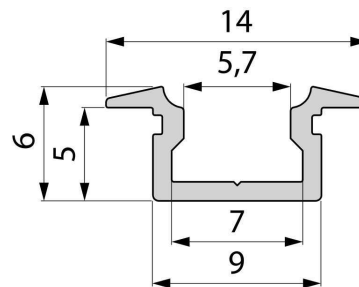

Artikel Nr.: 975082

T-Profil flach ET-01-05 passend für 5 - 5,7 mm LED Stripes

Charakteristik

Material	Aluminium
Farbe	Schwarz-matt
Optik	gebürstet
	0,00

Abmessungen und Gewicht

Länge	1000,00
Breite	14,00
Höhe	6,00
Durchmesser	0,00
Gewicht	67 g

Montage

Befestigungsmöglichkeiten

- Halteklammern (optional erhältlich)
- Montagekleber
- Wärmebeständiges doppelseitiges Klebeband
- Schaumstoffklebeband für unebene Oberflächen
- Senkkopfschrauben
- Zentrier-Bohrhilfe: das Profil verfügt im Inneren über eine kleine Fuge

Artikel Nr.: 975082

T-profile flat ET-01-05 suitable for 5 - 5,7 mm LED Stripes

Characteristics

Material	aluminum
Color	matt black
Optic	brushed

Dimensions & Weight

Length	1000,00
Width	14,00
Height	6,00
Diameter	0,00
Product Weight	67 g