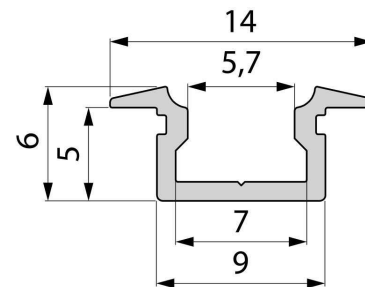

Artikel Nr.: 975081

T-Profil flach ET-01-05 passend für 5 - 5,7 mm LED Stripes

Charakteristik

Material	Aluminium
Farbe	Silber-matt
Optik	eloxiert
	0,00

Abmessungen und Gewicht

Länge	2000,00
Breite	14,00
Höhe	6,00
Durchmesser	0,00
Gewicht	132 g

Montage

Befestigungsmöglichkeiten

- Halteklammern (optional erhältlich)
- Montagekleber
- Wärmebeständiges doppelseitiges Klebeband
- Schaumstoffklebeband für unebene Oberflächen
- Senkkopfschrauben
- Zentrier-Bohrhilfe: das Profil verfügt im Inneren über eine kleine Fuge

Artikel Nr.: 975081

T-profile flat ET-01-05 suitable for 5 - 5,7 mm LED Stripes

Characteristics

Material	aluminum
Color	matt silver
Optic	anodized

Dimensions & Weight

Length	2000,00
Width	14,00
Height	6,00
Diameter	0,00
Product Weight	132 g