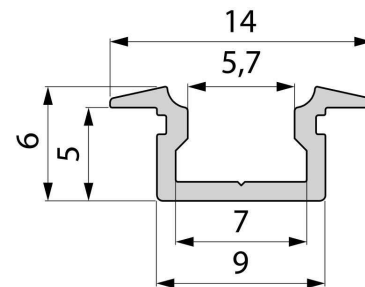

Montage

Befestigungsmöglichkeiten

- Halteklammern (optional erhältlich)
- Montagekleber
- Wärmebeständiges doppelseitiges Klebeband
- Schaumstoffklebeband für unebene Oberflächen
- Senkkopfschrauben
- Zentrier-Bohrhilfe: das Profil verfügt im Inneren über eine kleine Fuge

Artikel Nr.: 975081

T-profile flat ET-01-05 suitable for 5 - 5,7 mm LED Stripes

Characteristics

Material	aluminum
Color	matt silver
Optic	anodized

Dimensions & Weight

Length	2000,00
Width	14,00
Height	6,00
Diameter	0,00
Product Weight	132 g

Mounting

Mounting Options

- fixation clamp (partly available)
- mounting glue
- heat resistant double-sided adhesive tape
- foam tape for uneven surfaces
- countersunk screws
- Centering drilling aid: the profile has a small gap inside
- Drilling aid: the profile has a small gap inside