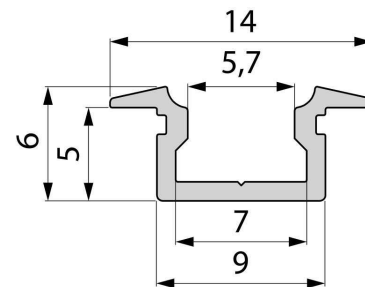

**Artikel Nr.: 975080**

T-Profil flach ET-01-05 passend für 5 - 5,7 mm LED Stripes

**Charakteristik**

<b>Material</b>	Aluminium
<b>Farbe</b>	Silber-matt
<b>Optik</b>	eloxiert
	0,00

**Abmessungen und Gewicht**

<b>Länge</b>	1000,00
<b>Breite</b>	14,00
<b>Höhe</b>	6,00
<b>Durchmesser</b>	0,00
<b>Gewicht</b>	67 g

**Montage**

**Befestigungsmöglichkeiten**

- Halteklammern (optional erhältlich)
- Montagekleber
- Wärmebeständiges doppelseitiges Klebeband
- Schaumstoffklebeband für unebene Oberflächen
- Senkkopfschrauben
- Zentrier-Bohrhilfe: das Profil verfügt im Inneren über eine kleine Fuge

**Artikel Nr.: 975080**

T-profile flat ET-01-05 suitable for 5 - 5,7 mm LED Stripes

**Characteristics**

<b>Material</b>	aluminum
<b>Color</b>	matt silver
<b>Optic</b>	anodized

**Dimensions & Weight**

<b>Length</b>	1000,00
<b>Width</b>	14,00
<b>Height</b>	6,00
<b>Diameter</b>	0,00
<b>Product Weight</b>	67 g