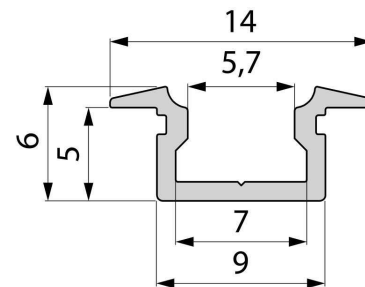

<b>Länge</b>	1000,00
<b>Breite</b>	14,00
<b>Höhe</b>	6,00
<b>Durchmesser</b>	0,00
<b>Gewicht</b>	67 g

**Montage**

**Befestigungsmöglichkeiten**

- Halteklammern (optional erhältlich)
- Montagekleber
- Wärmebeständiges doppelseitiges Klebeband
- Schaumstoffklebeband für unebene Oberflächen
- Senkkopfschrauben
- Zentrier-Bohrhilfe: das Profil verfügt im Inneren über eine kleine Fuge

**Artikel Nr.: 975080**

T-profile flat ET-01-05 suitable for 5 - 5,7 mm LED Stripes

**Characteristics**

<b>Material</b>	aluminum
<b>Color</b>	matt silver
<b>Optic</b>	anodized

**Dimensions & Weight**

<b>Length</b>	1000,00
<b>Width</b>	14,00
<b>Height</b>	6,00
<b>Diameter</b>	0,00
<b>Product Weight</b>	67 g

**Mounting**

**Mounting Options**

- fixation clamp (partly available)
- mounting glue
- heat resistant double-sided adhesive tape
- foam tape for uneven surfaces
- countersunk screws
- Centering drilling aid: the profile has a small gap inside
- Drilling aid: the profile has a small gap inside