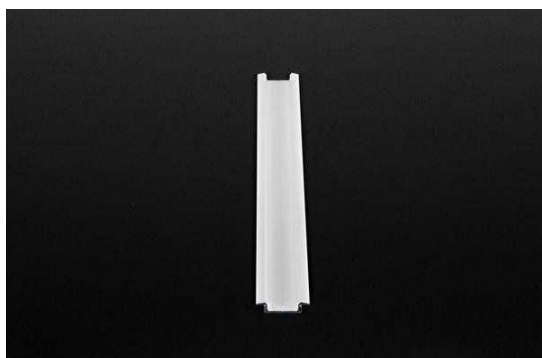

Mounting

Mounting Options

- fixation clamp (partly available)
- mounting glue
- heat resistant double-sided adhesive tape
- foam tape for uneven surfaces
- countersunk screws
- Centering drilling aid: the profile has a small gap inside
- Drilling aid: the profile has a small gap inside