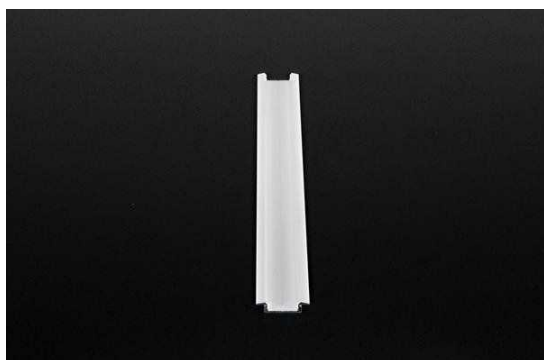

**Artikel Nr.: 975064**

T-Profil flach ET-01-15 passend für 15 - 16,3 mm LED Stripes

**Charakteristik**

<b>Material</b>	Aluminium
<b>Farbe</b>	Weiß-matt
<b>Optik</b>	0,00

**Abmessungen und Gewicht**

<b>Länge</b>	1000,00
<b>Breite</b>	30,00
<b>Höhe</b>	7,00
<b>Durchmesser</b>	0,00
<b>Gewicht</b>	133 g

**Montage**

**Befestigungsmöglichkeiten**

- Halteklammern (optional erhältlich)
- Montagekleber
- Wärmebeständiges doppelseitiges Klebeband
- Schaumstoffklebeband für unebene Oberflächen
- Senkkopfschrauben
- Zentrier-Bohrhilfe: das Profil verfügt im Inneren über eine kleine Fuge

**Artikel Nr.: 975064**

T-profile flat ET-01-15 suitable for 15 - 16,3 mm LED Stripes

**Characteristics**

<b>Material</b>	aluminum
<b>Color</b>	matt white
<b>Optic</b>	

**Dimensions & Weight**

<b>Length</b>	1000,00
<b>Width</b>	30,00
<b>Height</b>	7,00
<b>Diameter</b>	0,00
<b>Product Weight</b>	133 g