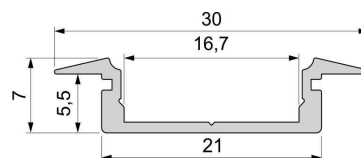

**Artikel Nr.: 975064**

T-Profil flach ET-01-15 passend für 15 - 16,3 mm LED Stripes

**Charakteristik**

<b>Material</b>	Aluminium
<b>Farbe</b>	Weiß-matt
<b>Optik</b>	0,00

**Abmessungen und Gewicht**

<b>Länge</b>	1000,00
<b>Breite</b>	30,00
<b>Höhe</b>	7,00
<b>Durchmesser</b>	0,00
<b>Gewicht</b>	133 g

**Montage**

**Befestigungsmöglichkeiten**

- Halteklammern (optional erhältlich)
- Montagekleber
- Wärmebeständiges doppelseitiges Klebeband
- Schaumstoffklebeband für unebene Oberflächen
- Senkkopfschrauben
- Zentrier-Bohrhilfe: das Profil verfügt im Inneren über eine kleine Fuge

**Artikel Nr.: 975064**

T-profile flat ET-01-15 suitable for 15 - 16,3 mm LED Stripes

**Characteristics**

<b>Material</b>	aluminum
<b>Color</b>	matt white
<b>Optic</b>	

**Dimensions & Weight**

<b>Length</b>	1000,00
<b>Width</b>	30,00
<b>Height</b>	7,00
<b>Diameter</b>	0,00
<b>Product Weight</b>	133 g