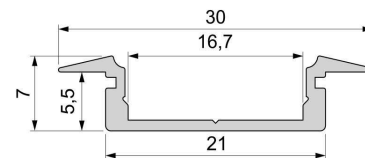

**Montage**

**Befestigungsmöglichkeiten**

- Halteklammern (optional erhältlich)
- Montagekleber
- Wärmebeständiges doppelseitiges Klebeband
- Schaumstoffklebeband für unebene Oberflächen
- Senkkopfschrauben
- Zentrier-Bohrhilfe: das Profil verfügt im Inneren über eine kleine Fuge

**Artikel Nr.: 975064**

T-profile flat ET-01-15 suitable for 15 - 16,3 mm LED Stripes

**Characteristics**

<b>Material</b>	aluminum
<b>Color</b>	matt white
<b>Optic</b>	

**Dimensions & Weight**

<b>Length</b>	1000,00
<b>Width</b>	30,00
<b>Height</b>	7,00
<b>Diameter</b>	0,00
<b>Product Weight</b>	133 g

**Mounting**

**Mounting Options**

- fixation clamp (partly available)
- mounting glue
- heat resistant double-sided adhesive tape
- foam tape for uneven surfaces
- countersunk screws
- Centering drilling aid: the profile has a small gap inside
- Drilling aid: the profile has a small gap inside